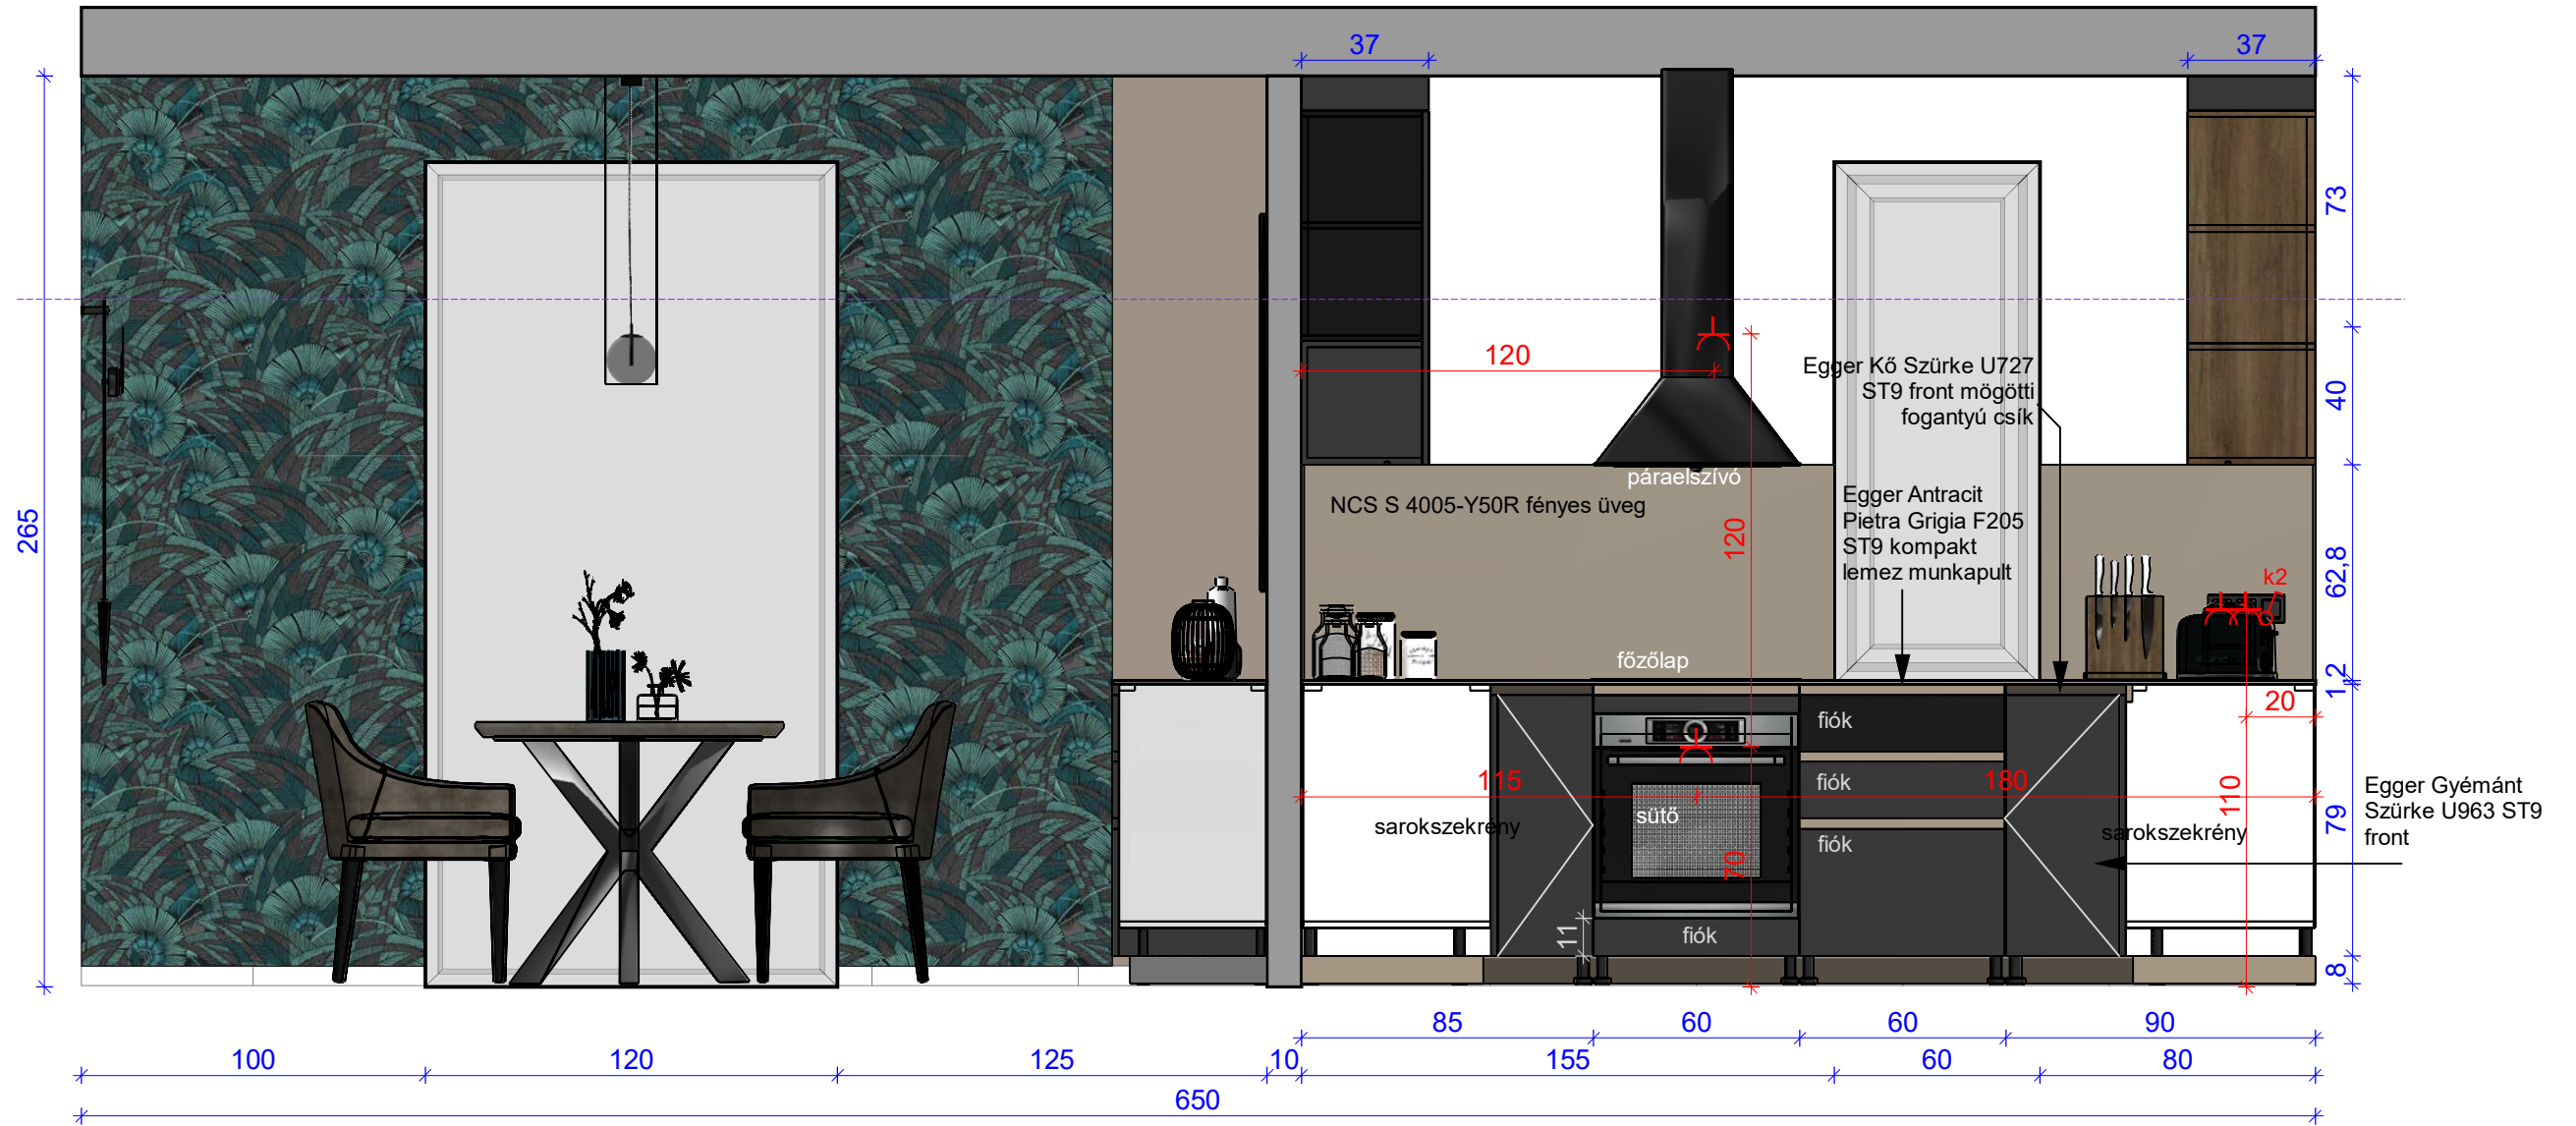

Mennyezet

előtér fal1

előtér fal2

előtér fal3

étkező-nappali-közlekedő fal1-1

Khroma Bali Jungle Tri404 tapéta

fekete fal (NCS S 9000 N) a lamella mögött, a lamella bútortalpból készül ami azonos a lakásban használt többi fahatású bútortalppal (Egger Pacific Dió Tabak H3702 ST10)

süllyesztett csatorna HDMI kábeleknek

DON'T CALL IT A DREAM. CALL IT A PLAN.

35 55 25 115 39

kő1
é1
n1,n2
k1

f1
15
70
40

étkező-konyha fal1-2

Khroma Bali Jungle Tri404 tapéta

közlekedő fal2-1

konyha-közlekedő-nappali fal2-2

közlekedő-nappali fal3

nappali fal4-1

konyha fal4-2

fürdő fal1

fürdő fal2

fürdő fal3

fürdő fal4