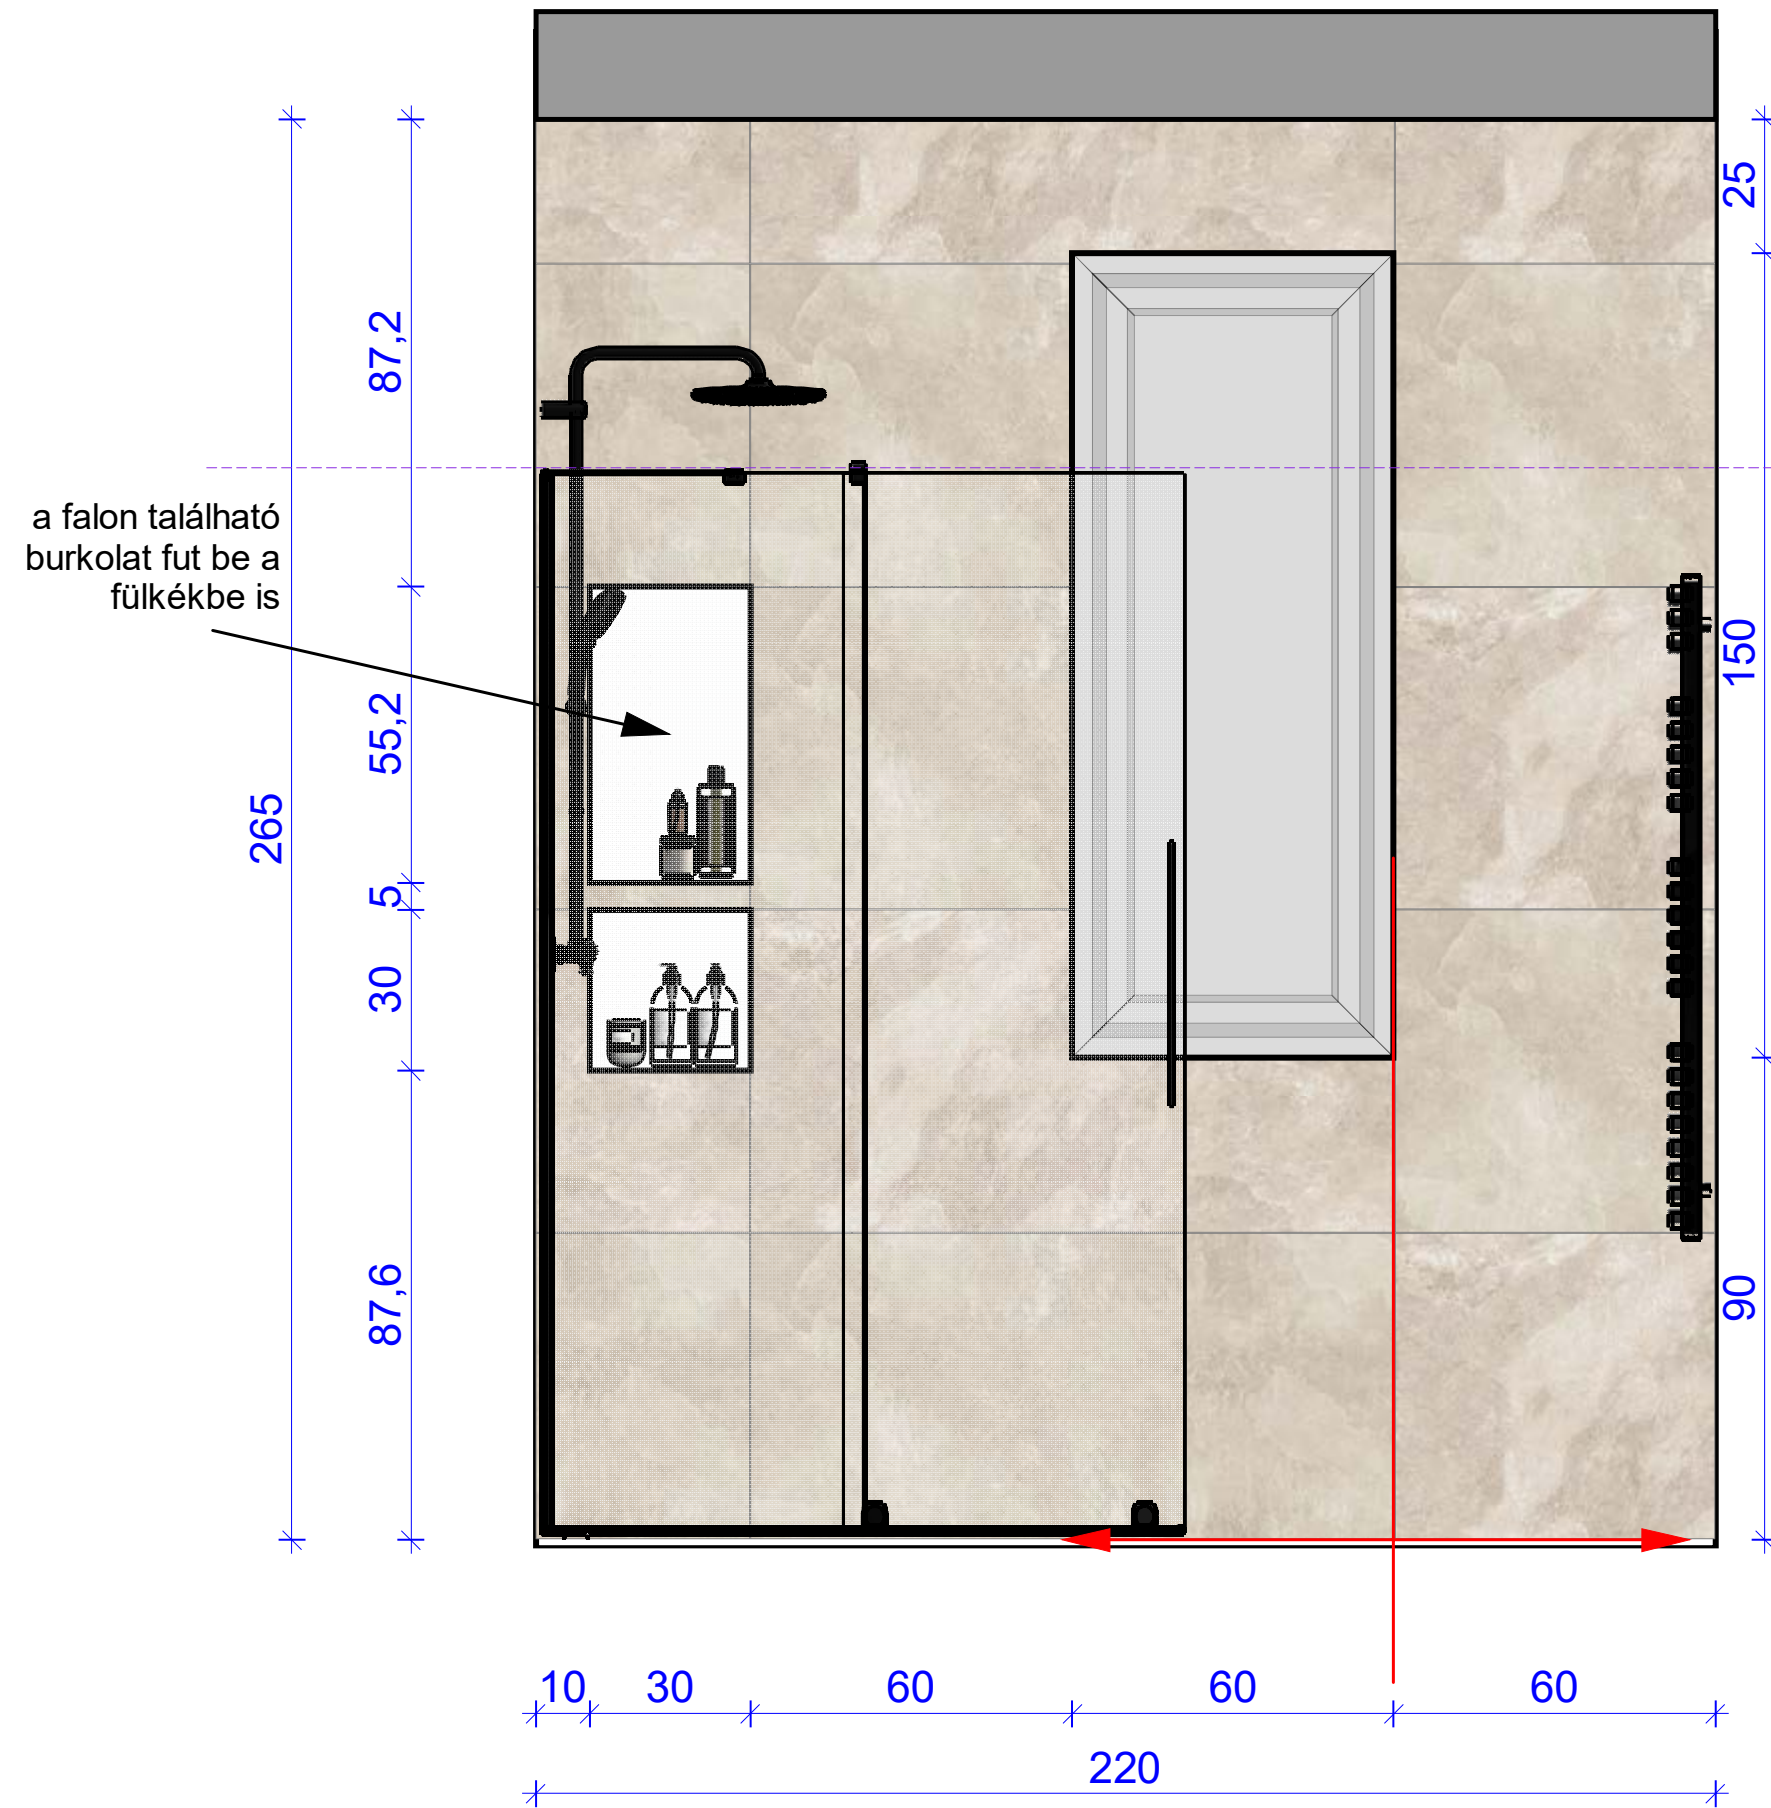

Mennyezet

előtér fal1

előtér fal2

előtér fal3

étkező-nappali-közlekedő fal1-1

Khroma Bali Jungle Tri404 tapéta

fekete fal (NCS S 9000 N) a lamella mögött, a lamella bútortalpból készül ami azonos a lakásban használt többi fahatású bútortalppal (Egger Pacific Dió Tabak H3702 ST10)

süllyesztett csatorna HDMI kábeleknek

DON'T CALL IT A DREAM. CALL IT A PLAN.

35 55 25 115 39

kő1
é1
n1,n2
k1

f1
15
70
40

étkező-konyha fal1-2

Khroma Bali Jungle Tri404 tapéta

közlekedő fal2-1

konyha-közlekedő-nappali fal2-2

közlekedő-nappali fal3

nappali fal4-1

konyha fal4-2

fürdő fal1

fürdő fal2

fürdő fal3

fürdő fal4