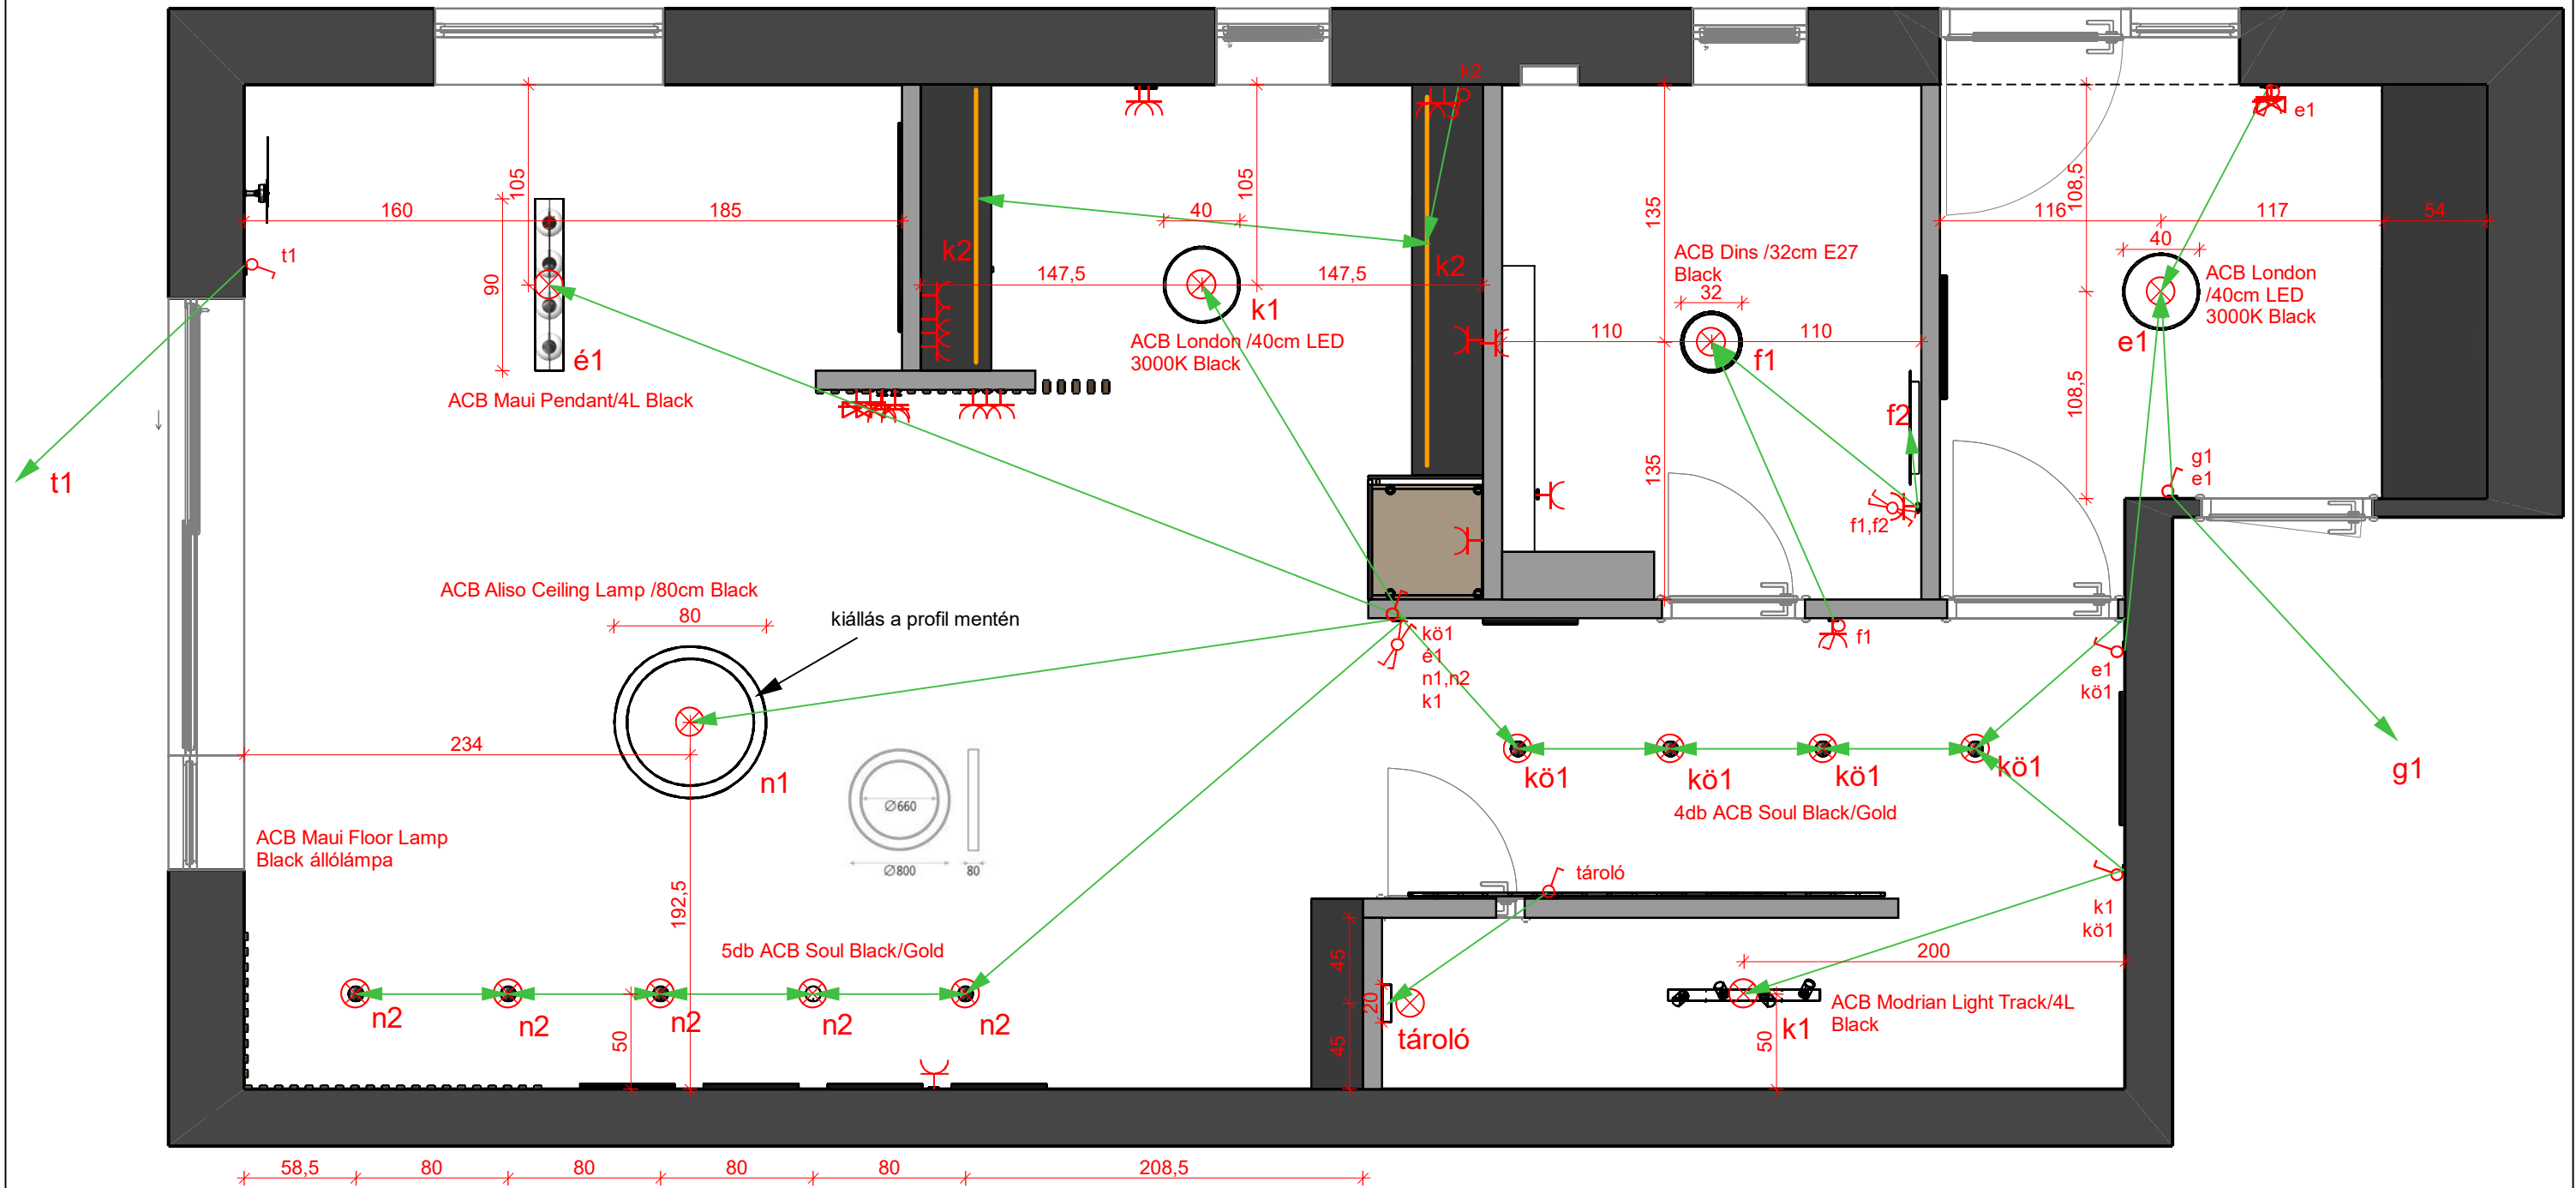

Mennyezet

előtér fal1

előtér fal2

előtér fal3

étkező-nappali-közlekedő fal1-1

Khroma Bali Jungle Tri404 tapéta

fekete fal (NCS S 9000 N) a lamella mögött, a lamella bútortalpból készül ami azonos a lakásban használt többi fahatású bútortalppal (Egger Pacific Dió Tabak H3702 ST10)

süllyesztett csatorna HDMI kábeleknek

DON'T CALL IT A DREAM. CALL IT A PLAN.

35 55 25 115 39

kő1
é1
n1,n2
k1

f1
15
70
40

étkező-konyha fal1-2

Khroma Bali Jungle Tri404 tapéta

közlekedő fal2-1

konyha-közlekedő-nappali fal2-2

közlekedő-nappali fal3

nappali fal4-1

konyha fal4-2

fürdő fal1

fürdő fal2

fürdő fal3

fürdő fal4