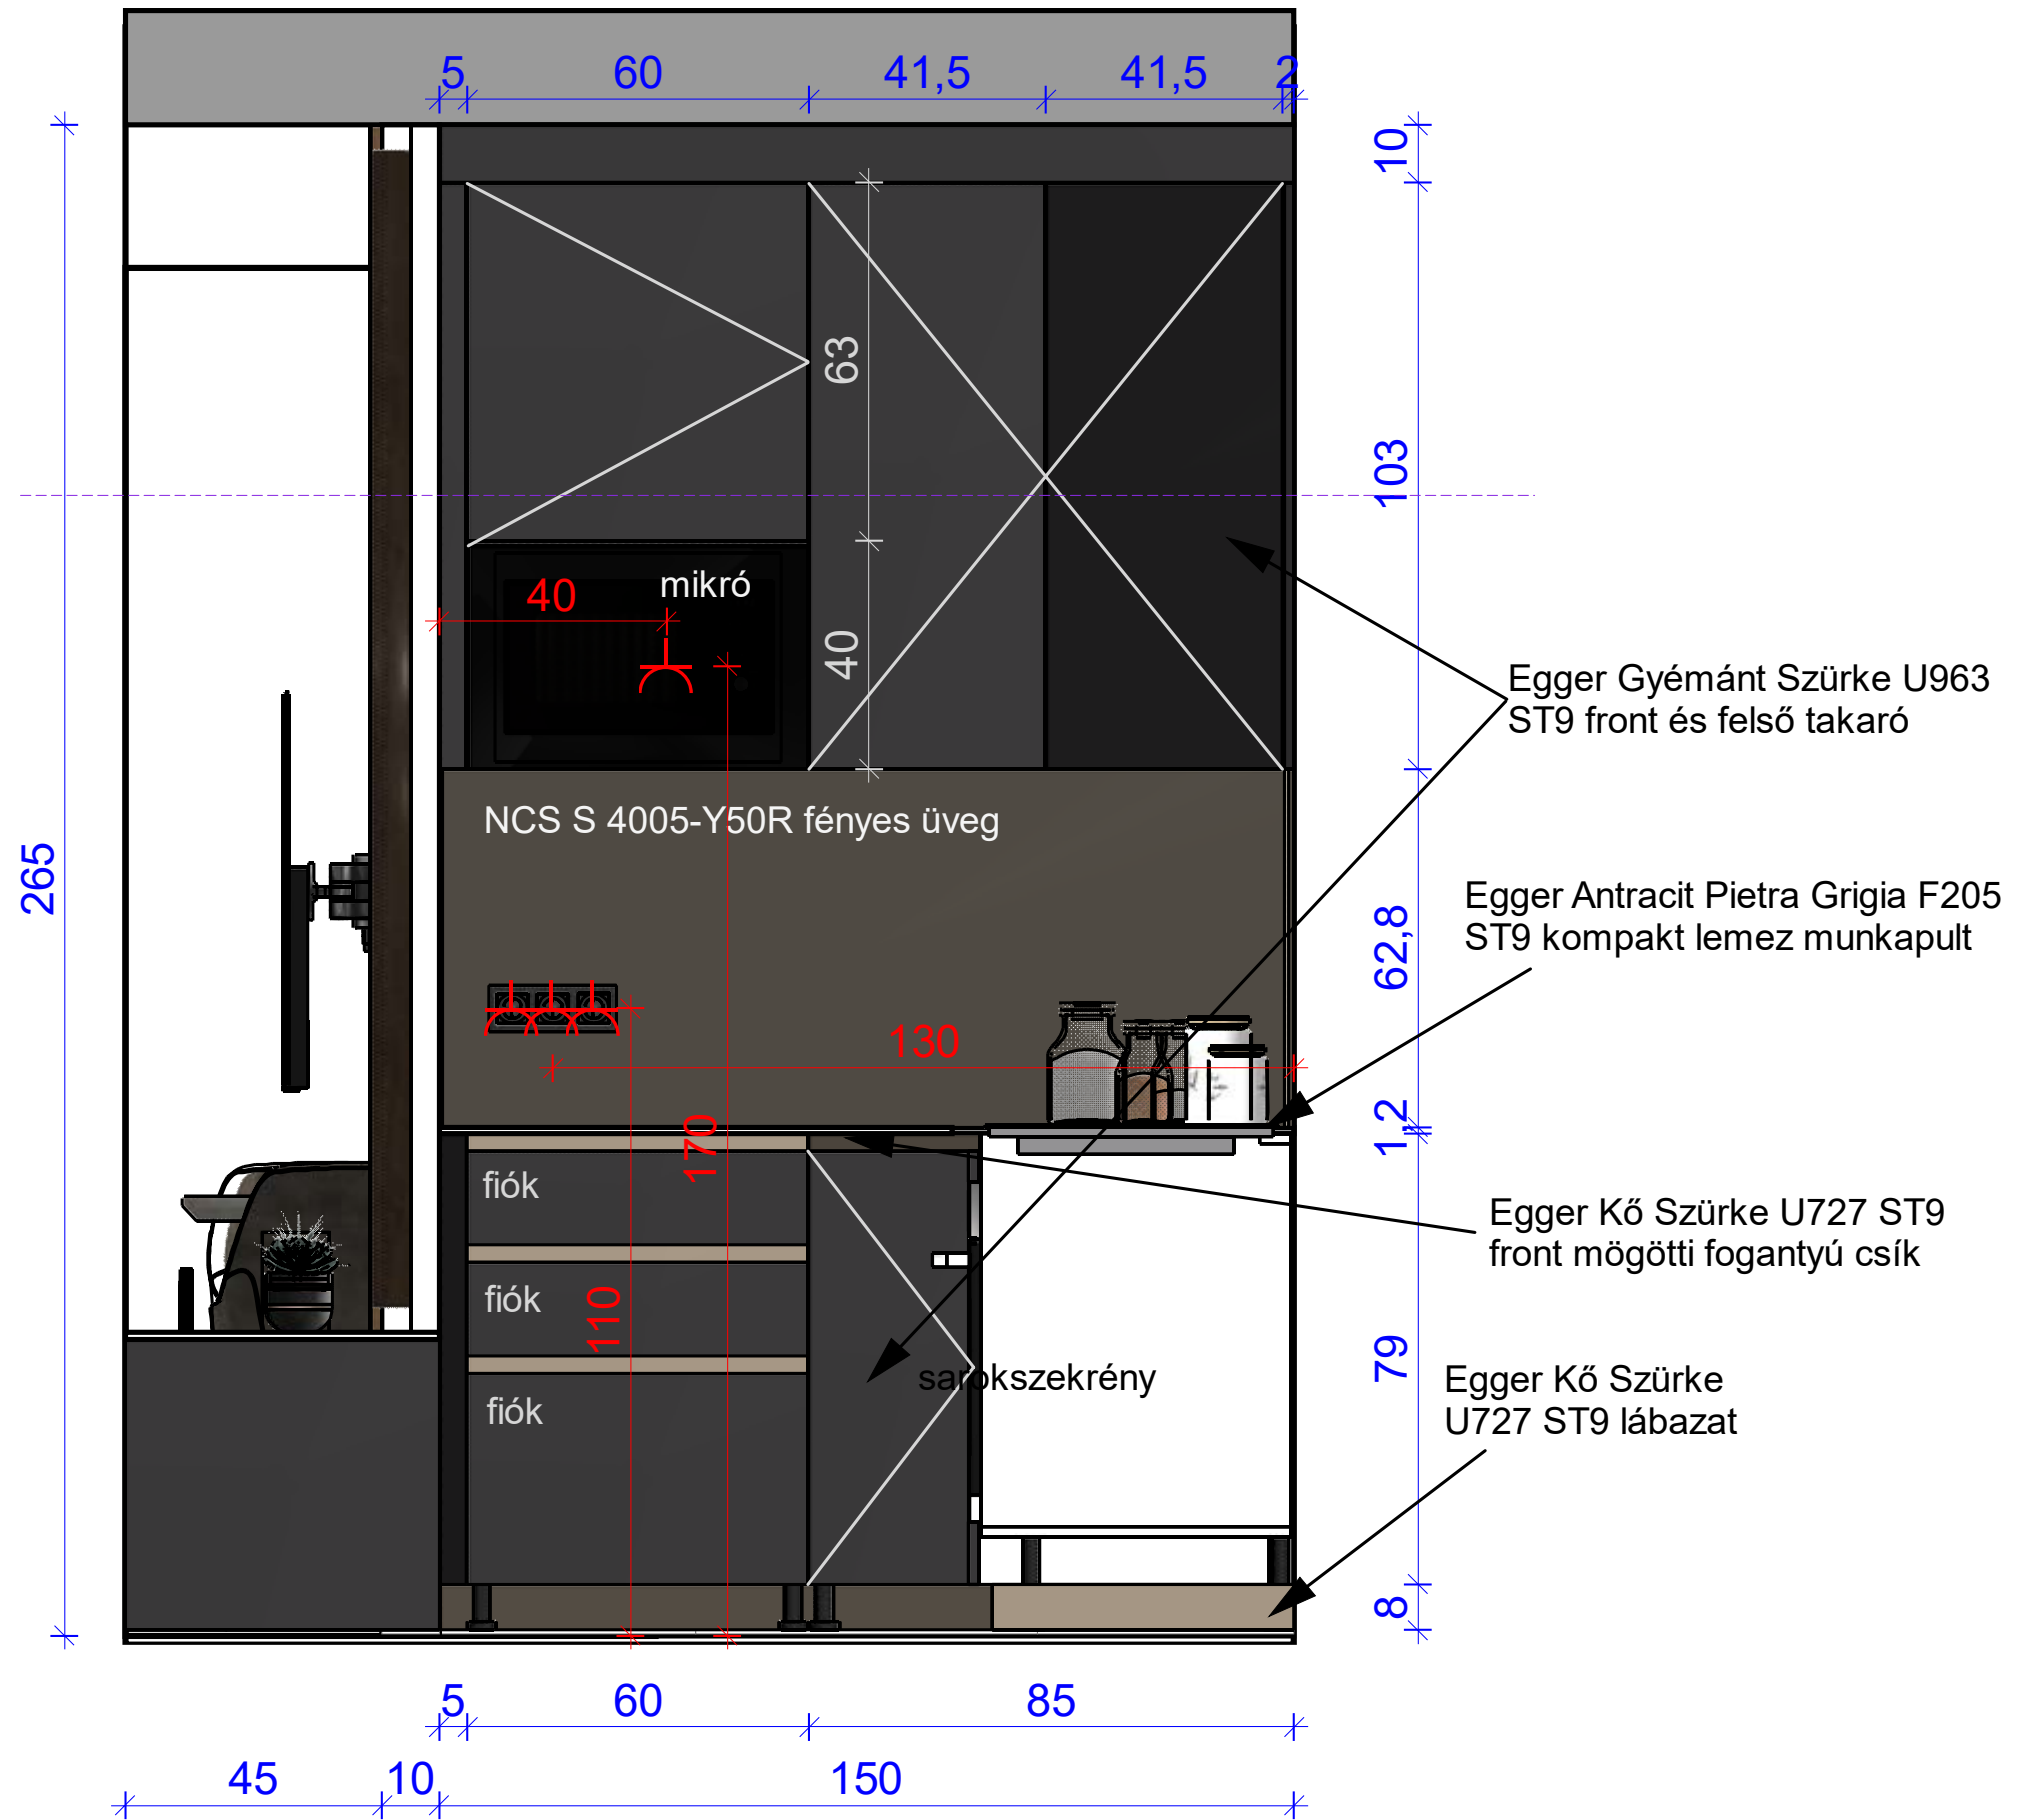

Mennyezet

előtér fal1

előtér fal2

előtér fal3

étkező-nappali-közlekedő fal1-1

Khroma Bali Jungle Tri404 tapéta

fekete fal (NCS S 9000 N) a lamella mögött, a lamella bútortalpból készül ami azonos a lakásban használt többi fahatású bútortalppal (Egger Pacific Dió Tabak H3702 ST10)

süllyesztett csatorna HDMI kábeleknek

DON'T CALL IT A DREAM. CALL IT A PLAN.

35 55 25 115 39

kő1
é1
n1,n2
k1

f1
15
70
40

étkező-konyha fal1-2

Khroma Bali Jungle Tri404 tapéta

közlekedő fal2-1

konyha-közlekedő-nappali fal2-2

közlekedő-nappali fal3

nappali fal4-1

konyha fal4-2

fürdő fal1

fürdő fal2

fürdő fal3

fürdő fal4