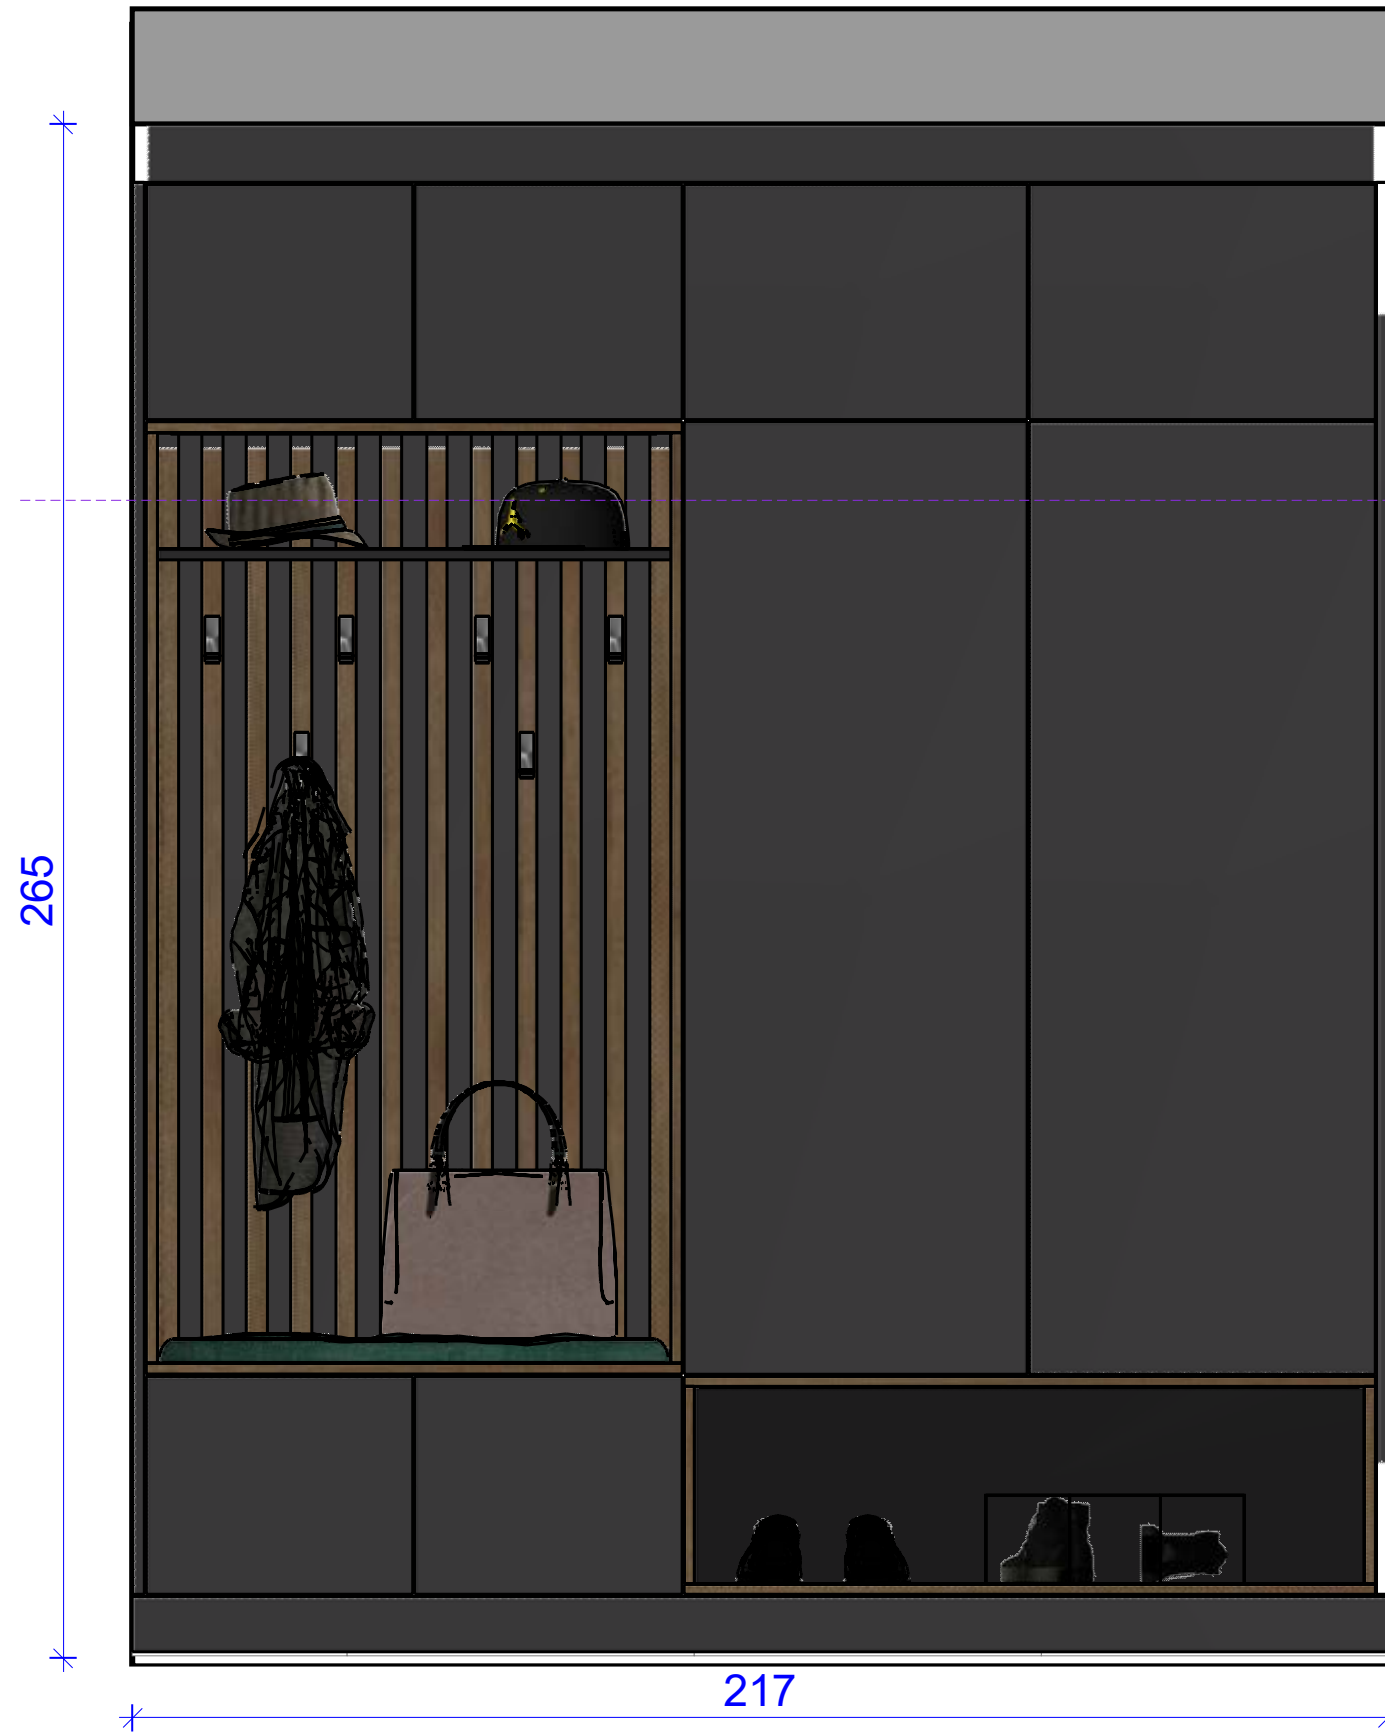

Mennyezet

előtér fal1

előtér fal2

előtér fal3

étkező-nappali-közlekedő fal1-1

Khroma Bali Jungle Tri404 tapéta

fekete fal (NCS S 9000 N) a lamella mögött, a lamella bútortalpból készül ami azonos a lakásban használt többi fahatású bútortalppal (Egger Pacific Dió Tabak H3702 ST10)

süllyesztett csatorna HDMI kábeleknek

DON'T CALL IT A DREAM. CALL IT A PLAN.

35 55 25 115 39

kő1
é1
n1,n2
k1

f1
15
70
40

étkező-konyha fal1-2

Khroma Bali Jungle Tri404 tapéta

közlekedő fal2-1