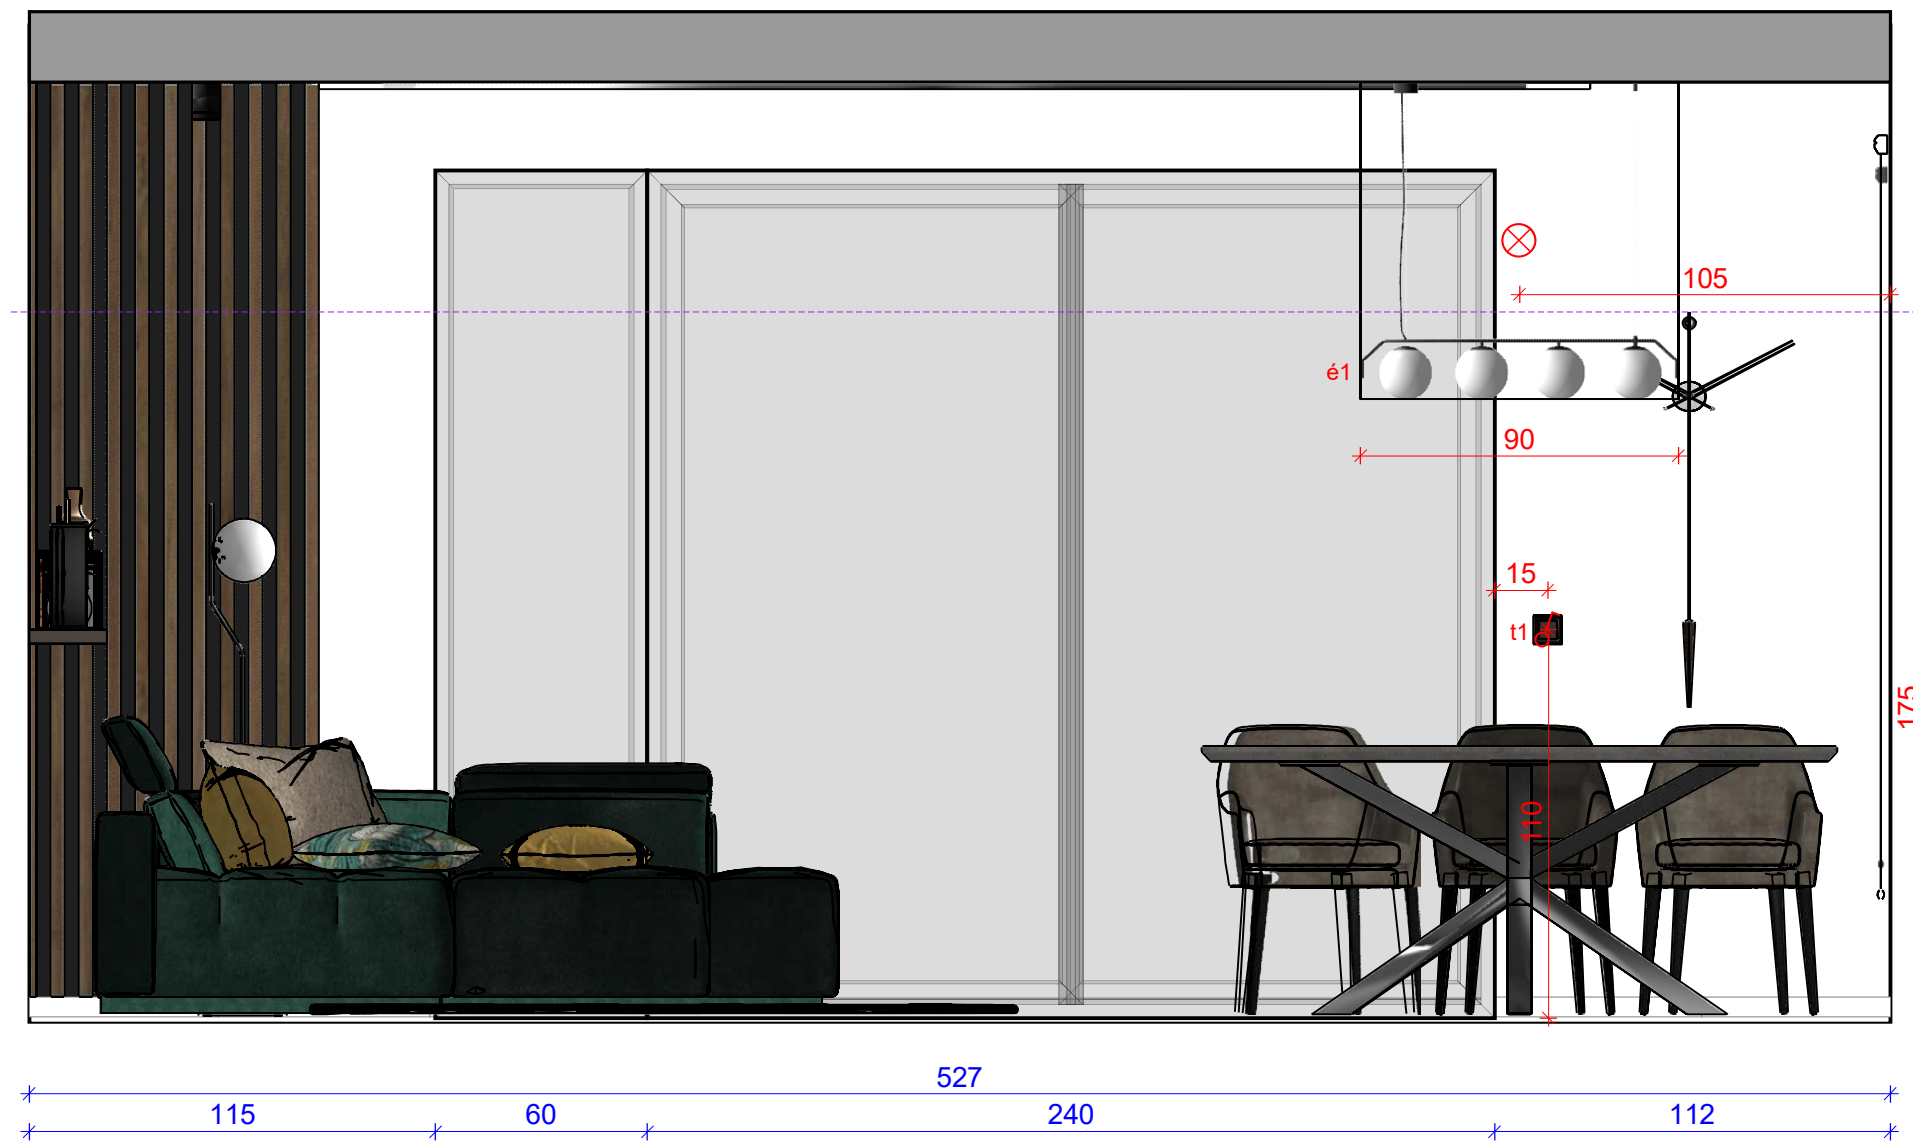

Mennyezet

előtér fal1

előtér fal2

előtér fal3

étkező-nappali-közlekedő fal1-1

Khroma Bali Jungle Tri404 tapéta

fekete fal (NCS S 9000 N) a lamella mögött, a lamella bútortalpból készül ami azonos a lakásban használt többi fahatású bútortalppal (Egger Pacific Dió Tabak H3702 ST10)

süllyesztett csatorna HDMI kábeleknek

DON'T CALL IT A DREAM. CALL IT A PLAN.

35 55 25 115 39

kő1
é1
n1,n2
k1

f1
15
70
40

étkező-konyha fal1-2

Khroma Bali Jungle Tri404 tapéta

közlekedő fal2-1

konyha-közlekedő-nappali fal2-2

közlekedő-nappali fal3

nappali fal4-1

konyha fal4-2

fürdő fal1

fürdő fal2

fürdő fal3

fürdő fal4