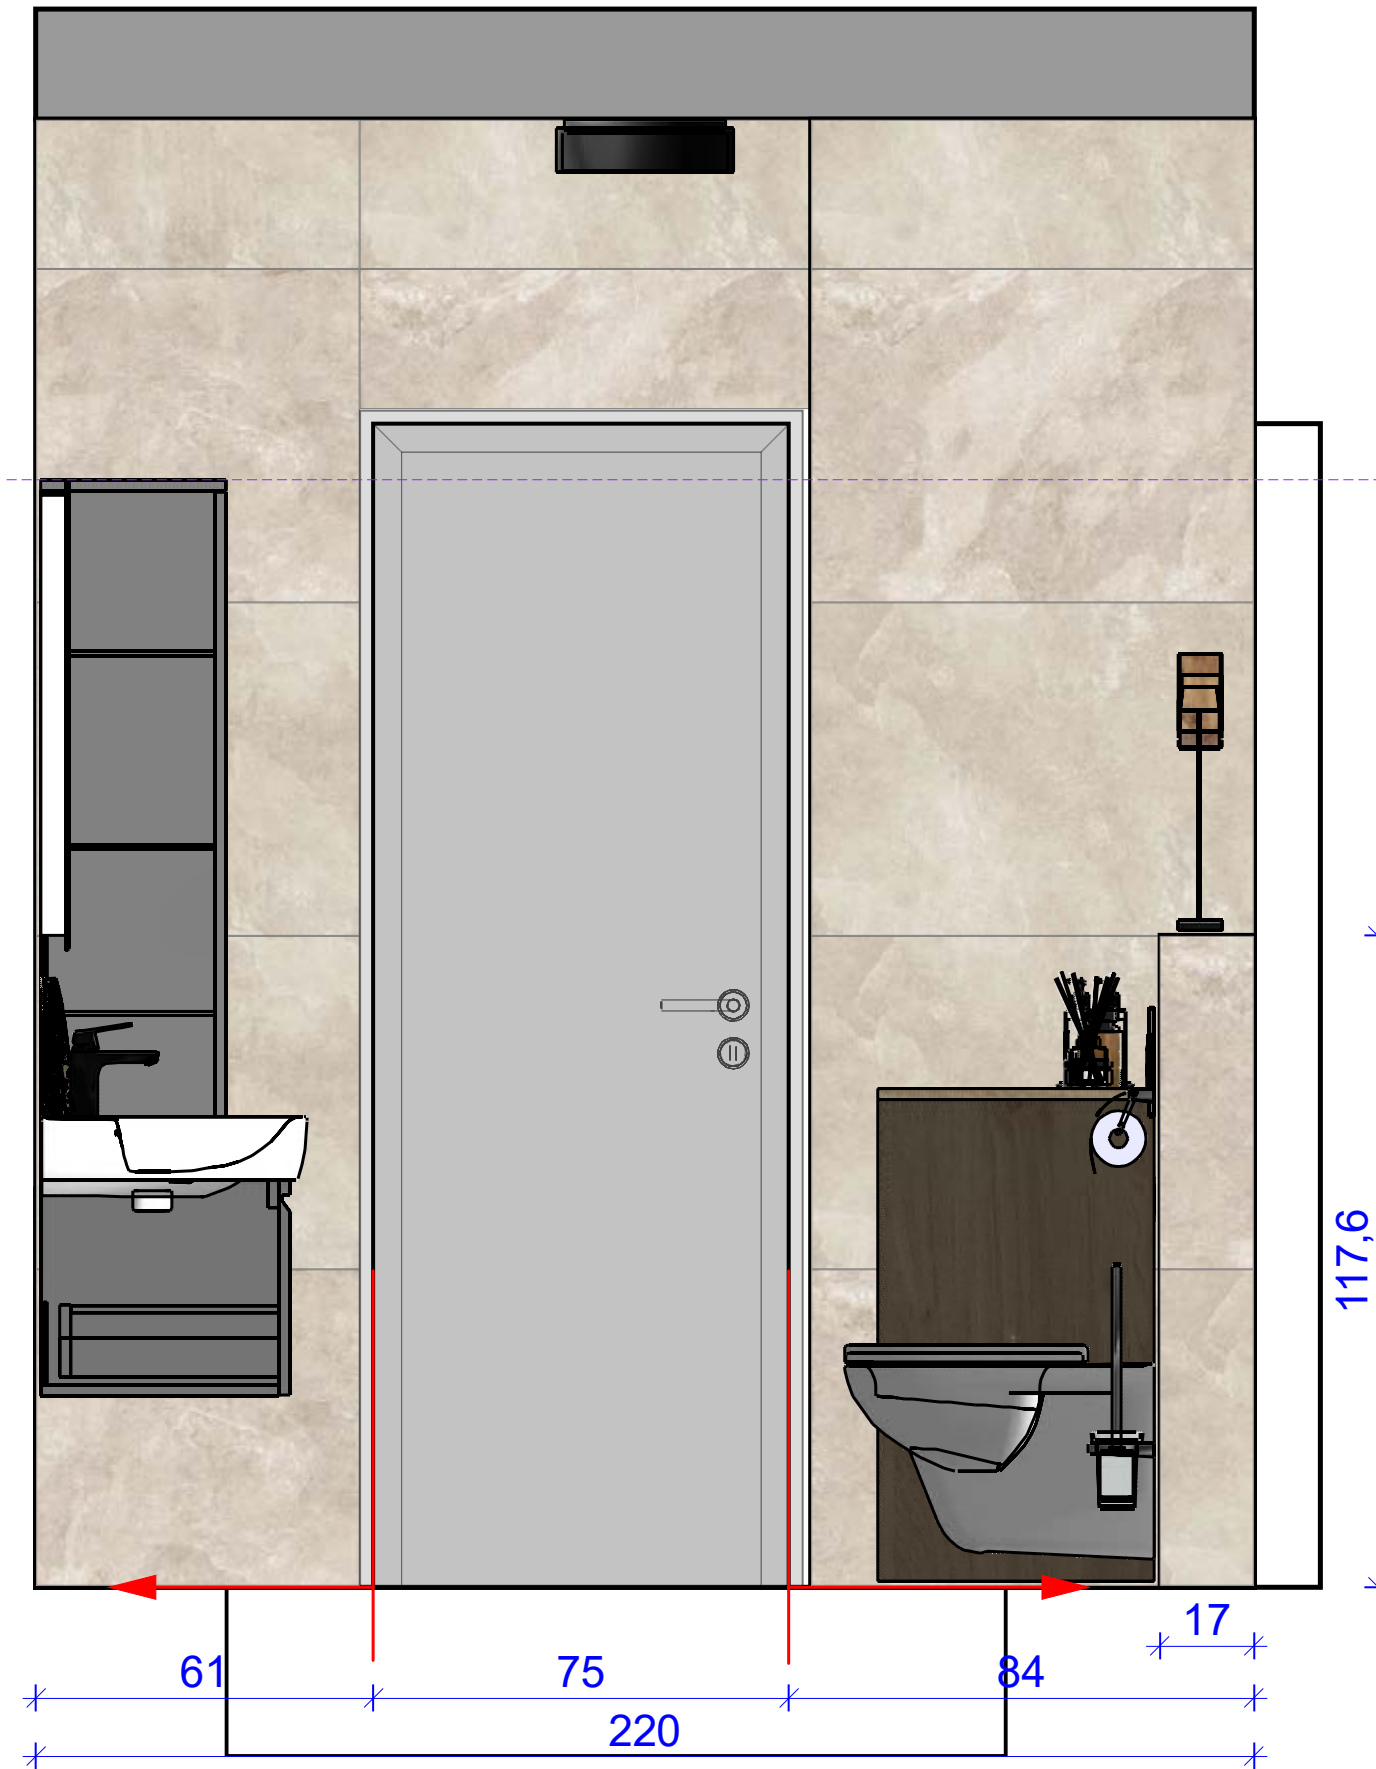

Mennyezet

előtér fal1

előtér fal2

előtér fal3

étkező-nappali-közlekedő fal1-1

Khroma Bali Jungle Tri404 tapéta

fekete fal (NCS S 9000 N) a lamella mögött, a lamella bútortalpból készül ami azonos a lakásban használt többi fahatású bútortalppal (Egger Pacific Dió Tabak H3702 ST10)

süllyesztett csatorna HDMI kábeleknek

DON'T CALL IT A DREAM. CALL IT A PLAN.

35 55 25 115 39

kő1
é1
n1,n2
k1

f1
15
70
40

étkező-konyha fal1-2

Khroma Bali Jungle Tri404 tapéta

közlekedő fal2-1

konyha-közlekedő-nappali fal2-2

közlekedő-nappali fal3

nappali fal4-1

konyha fal4-2

fürdő fal1

fürdő fal2

fürdő fal3

fürdő fal4