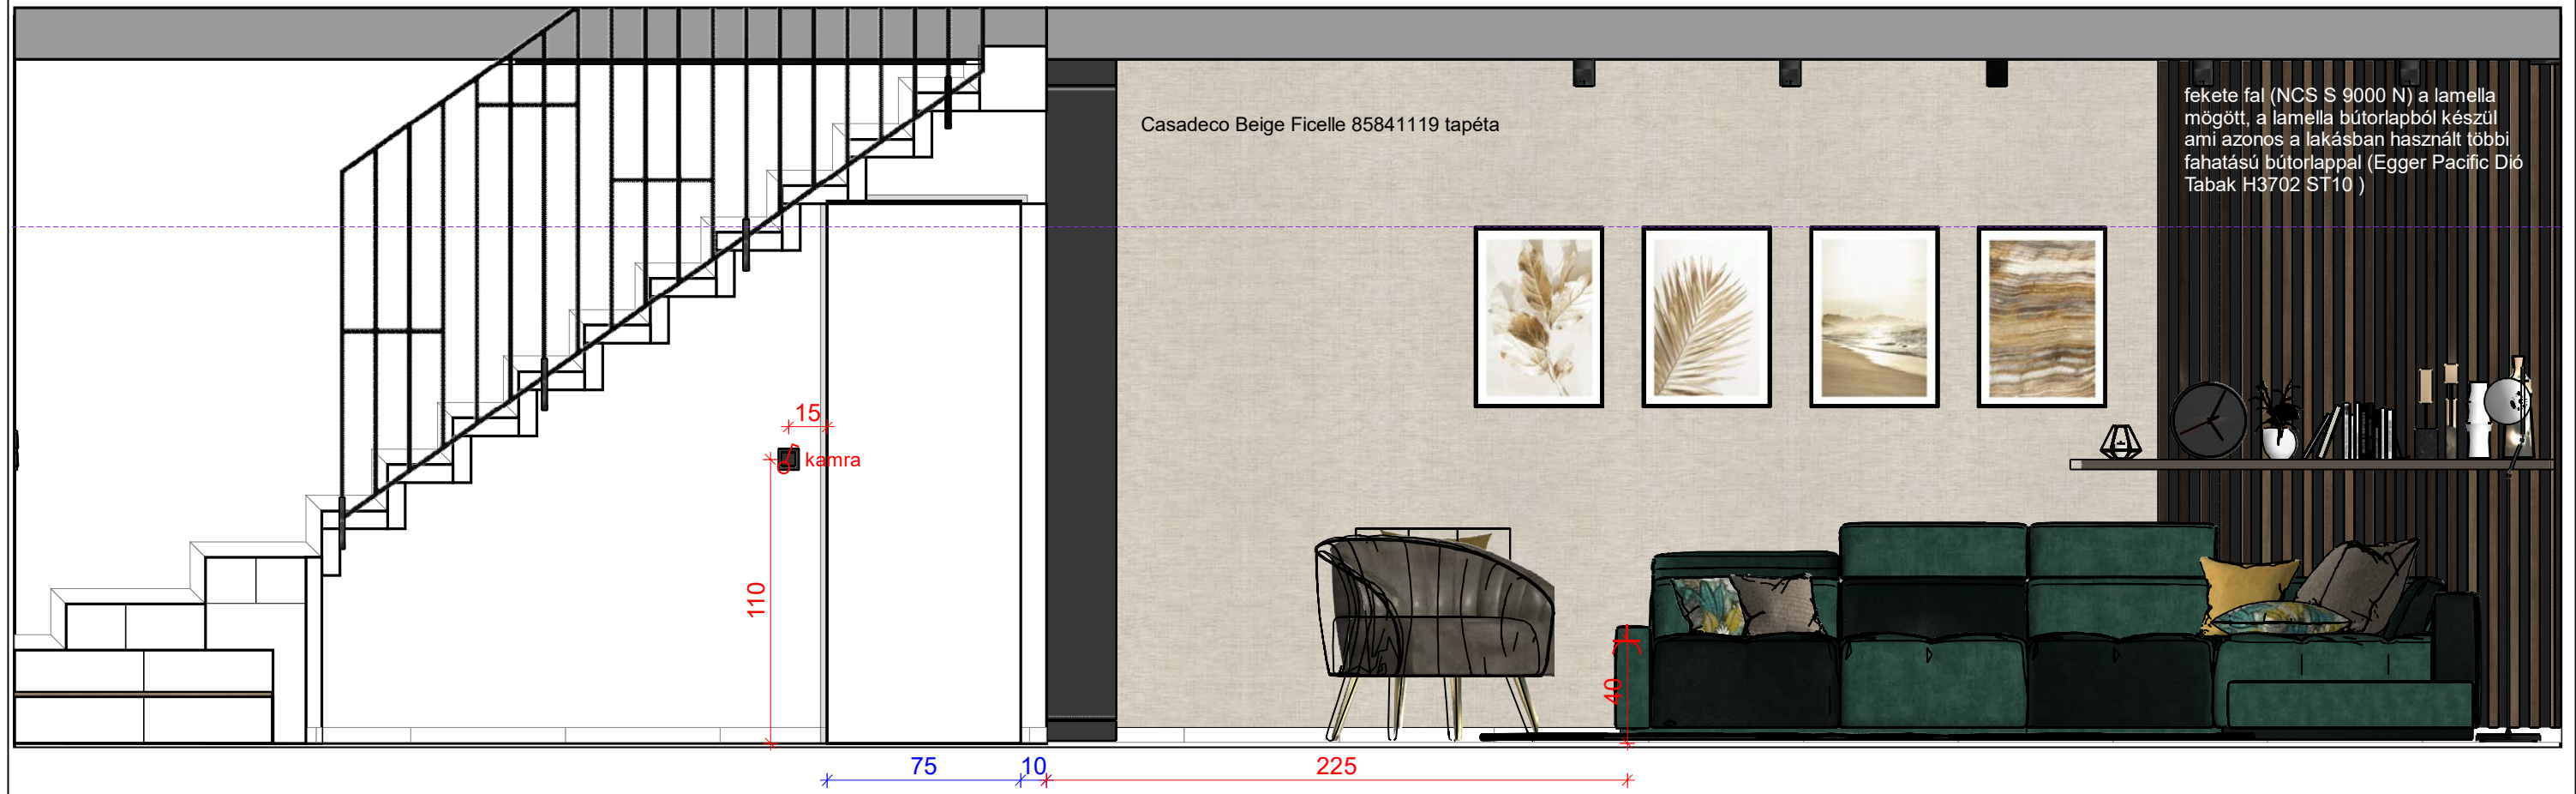

Mennyezet

előtér fal1

előtér fal2

előtér fal3

étkező-nappali-közlekedő fal1-1

Khroma Bali Jungle Tri404 tapéta

fekete fal (NCS S 9000 N) a lamella mögött, a lamella bútortalpból készül ami azonos a lakásban használt többi fahatású bútortalppal (Egger Pacific Dió Tabak H3702 ST10)

süllyesztett csatorna HDMI kábeleknek

DON'T CALL IT A DREAM. CALL IT A PLAN.

35 55 25 115 39

kő1
é1
n1,n2
k1

f1
15
70
40

étkező-konyha fal1-2

Khroma Bali Jungle Tri404 tapéta

közlekedő fal2-1

konyha-közlekedő-nappali fal2-2

közlekedő-nappali fal3

nappali fal4-1

konyha fal4-2

fürdő fal1

fürdő fal2

fürdő fal3

fürdő fal4