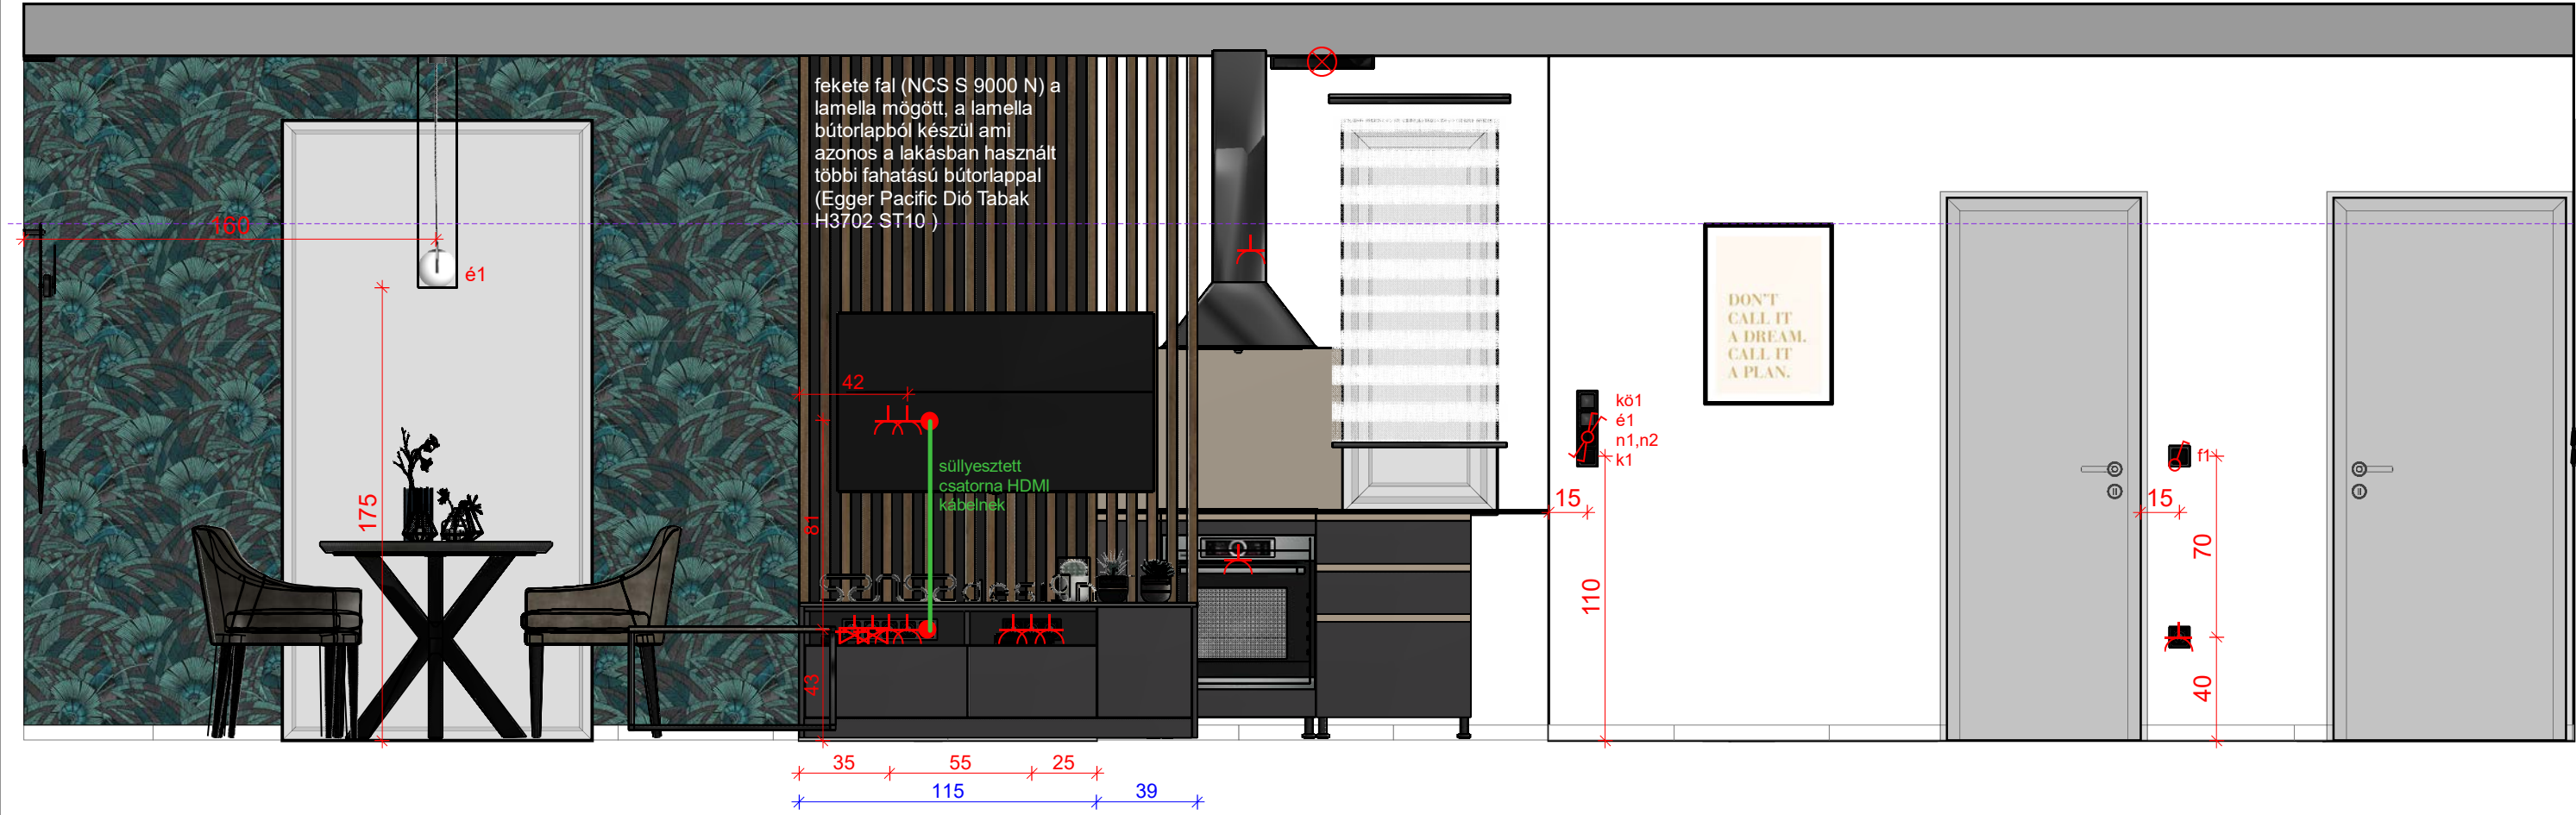

Mennyezet

előtér fal1

előtér fal2

előtér fal3

étkező-nappali-közlekedő fal1-1

Khroma Bali Jungle Tri404 tapéta

fekete fal (NCS S 9000 N) a lamella mögött, a lamella bútortalpból készül ami azonos a lakásban használt többi fahatású bútortalppal (Egger Pacific Dió Tabak H3702 ST10)

süllyesztett csatorna HDMI kábeleknek

DON'T CALL IT A DREAM. CALL IT A PLAN.

35 55 25 115 39

kő1
é1
n1,n2
k1

f1
15
70
40

étkező-konyha fal1-2

Khroma Bali Jungle Tri404 tapéta

közlekedő fal2-1

konyha-közlekedő-nappali fal2-2

közlekedő-nappali fal3

nappali fal4-1

konyha fal4-2

fürdő fal1

fürdő fal2

fürdő fal3

fürdő fal4