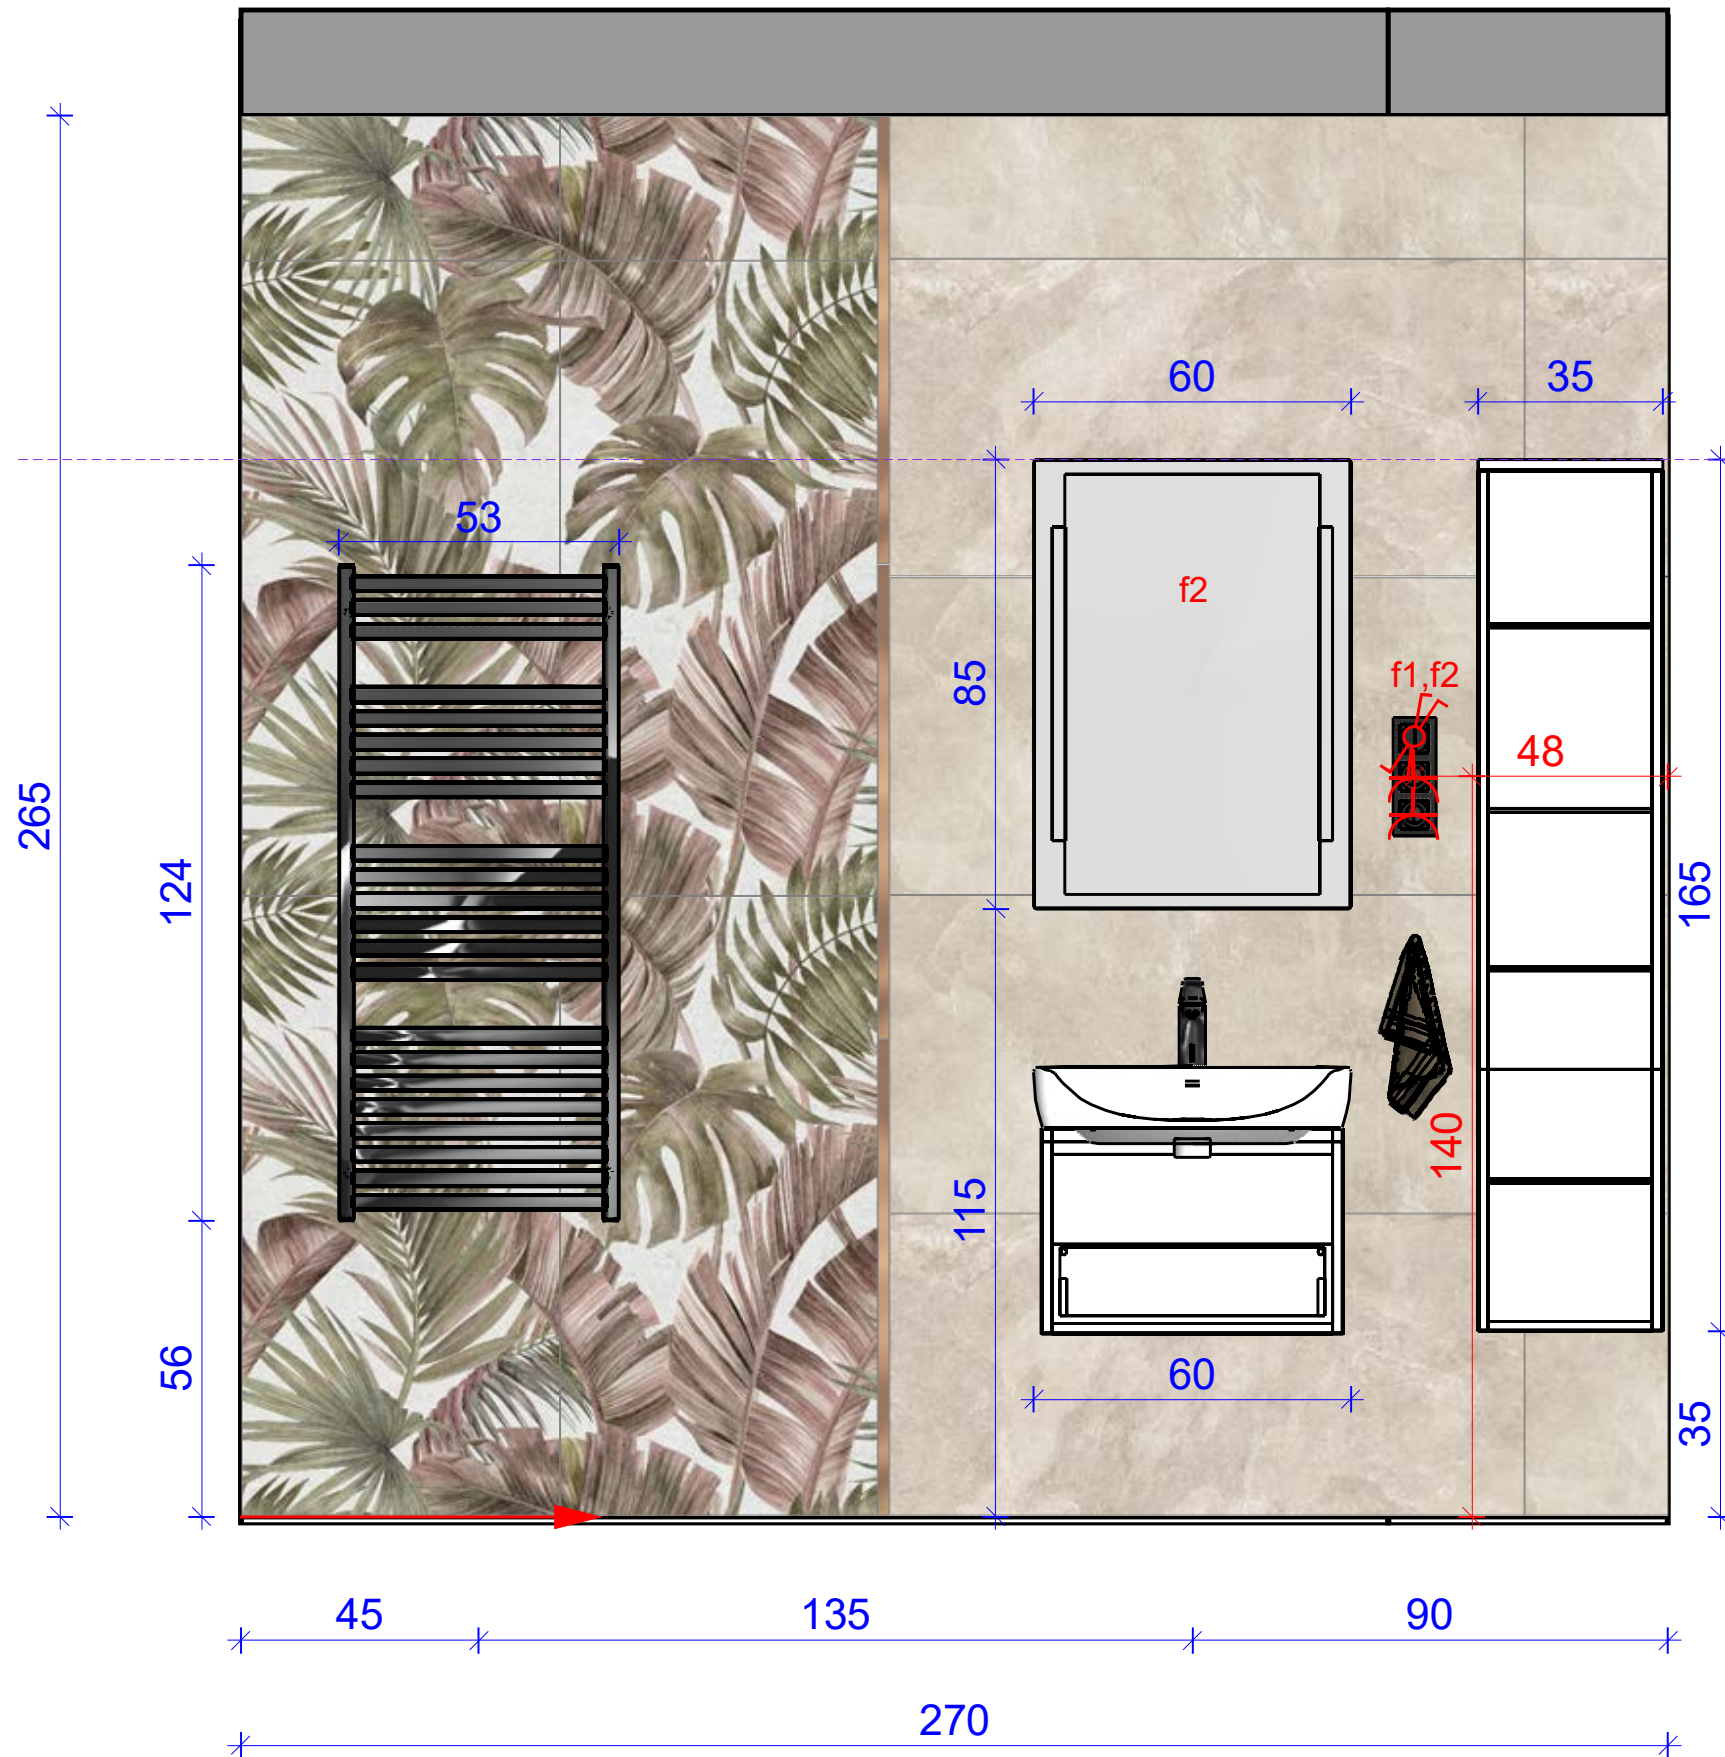

Mennyezet

előtér fal1

előtér fal2

előtér fal3

étkező-nappali-közlekedő fal1-1

Khroma Bali Jungle Tri404 tapéta

fekete fal (NCS S 9000 N) a lamella mögött, a lamella bútortalpból készül ami azonos a lakásban használt többi fahatású bútortalppal (Egger Pacific Dió Tabak H3702 ST10)

süllyesztett csatorna HDMI kábeleknek

DON'T CALL IT A DREAM. CALL IT A PLAN.

35 55 25 115 39

kő1
é1
n1,n2
k1

f1
15
70
40

étkező-konyha fal1-2

Khroma Bali Jungle Tri404 tapéta

közlekedő fal2-1

konyha-közlekedő-nappali fal2-2

közlekedő-nappali fal3

nappali fal4-1

konyha fal4-2

fürdő fal1

fürdő fal2

fürdő fal3

fürdő fal4