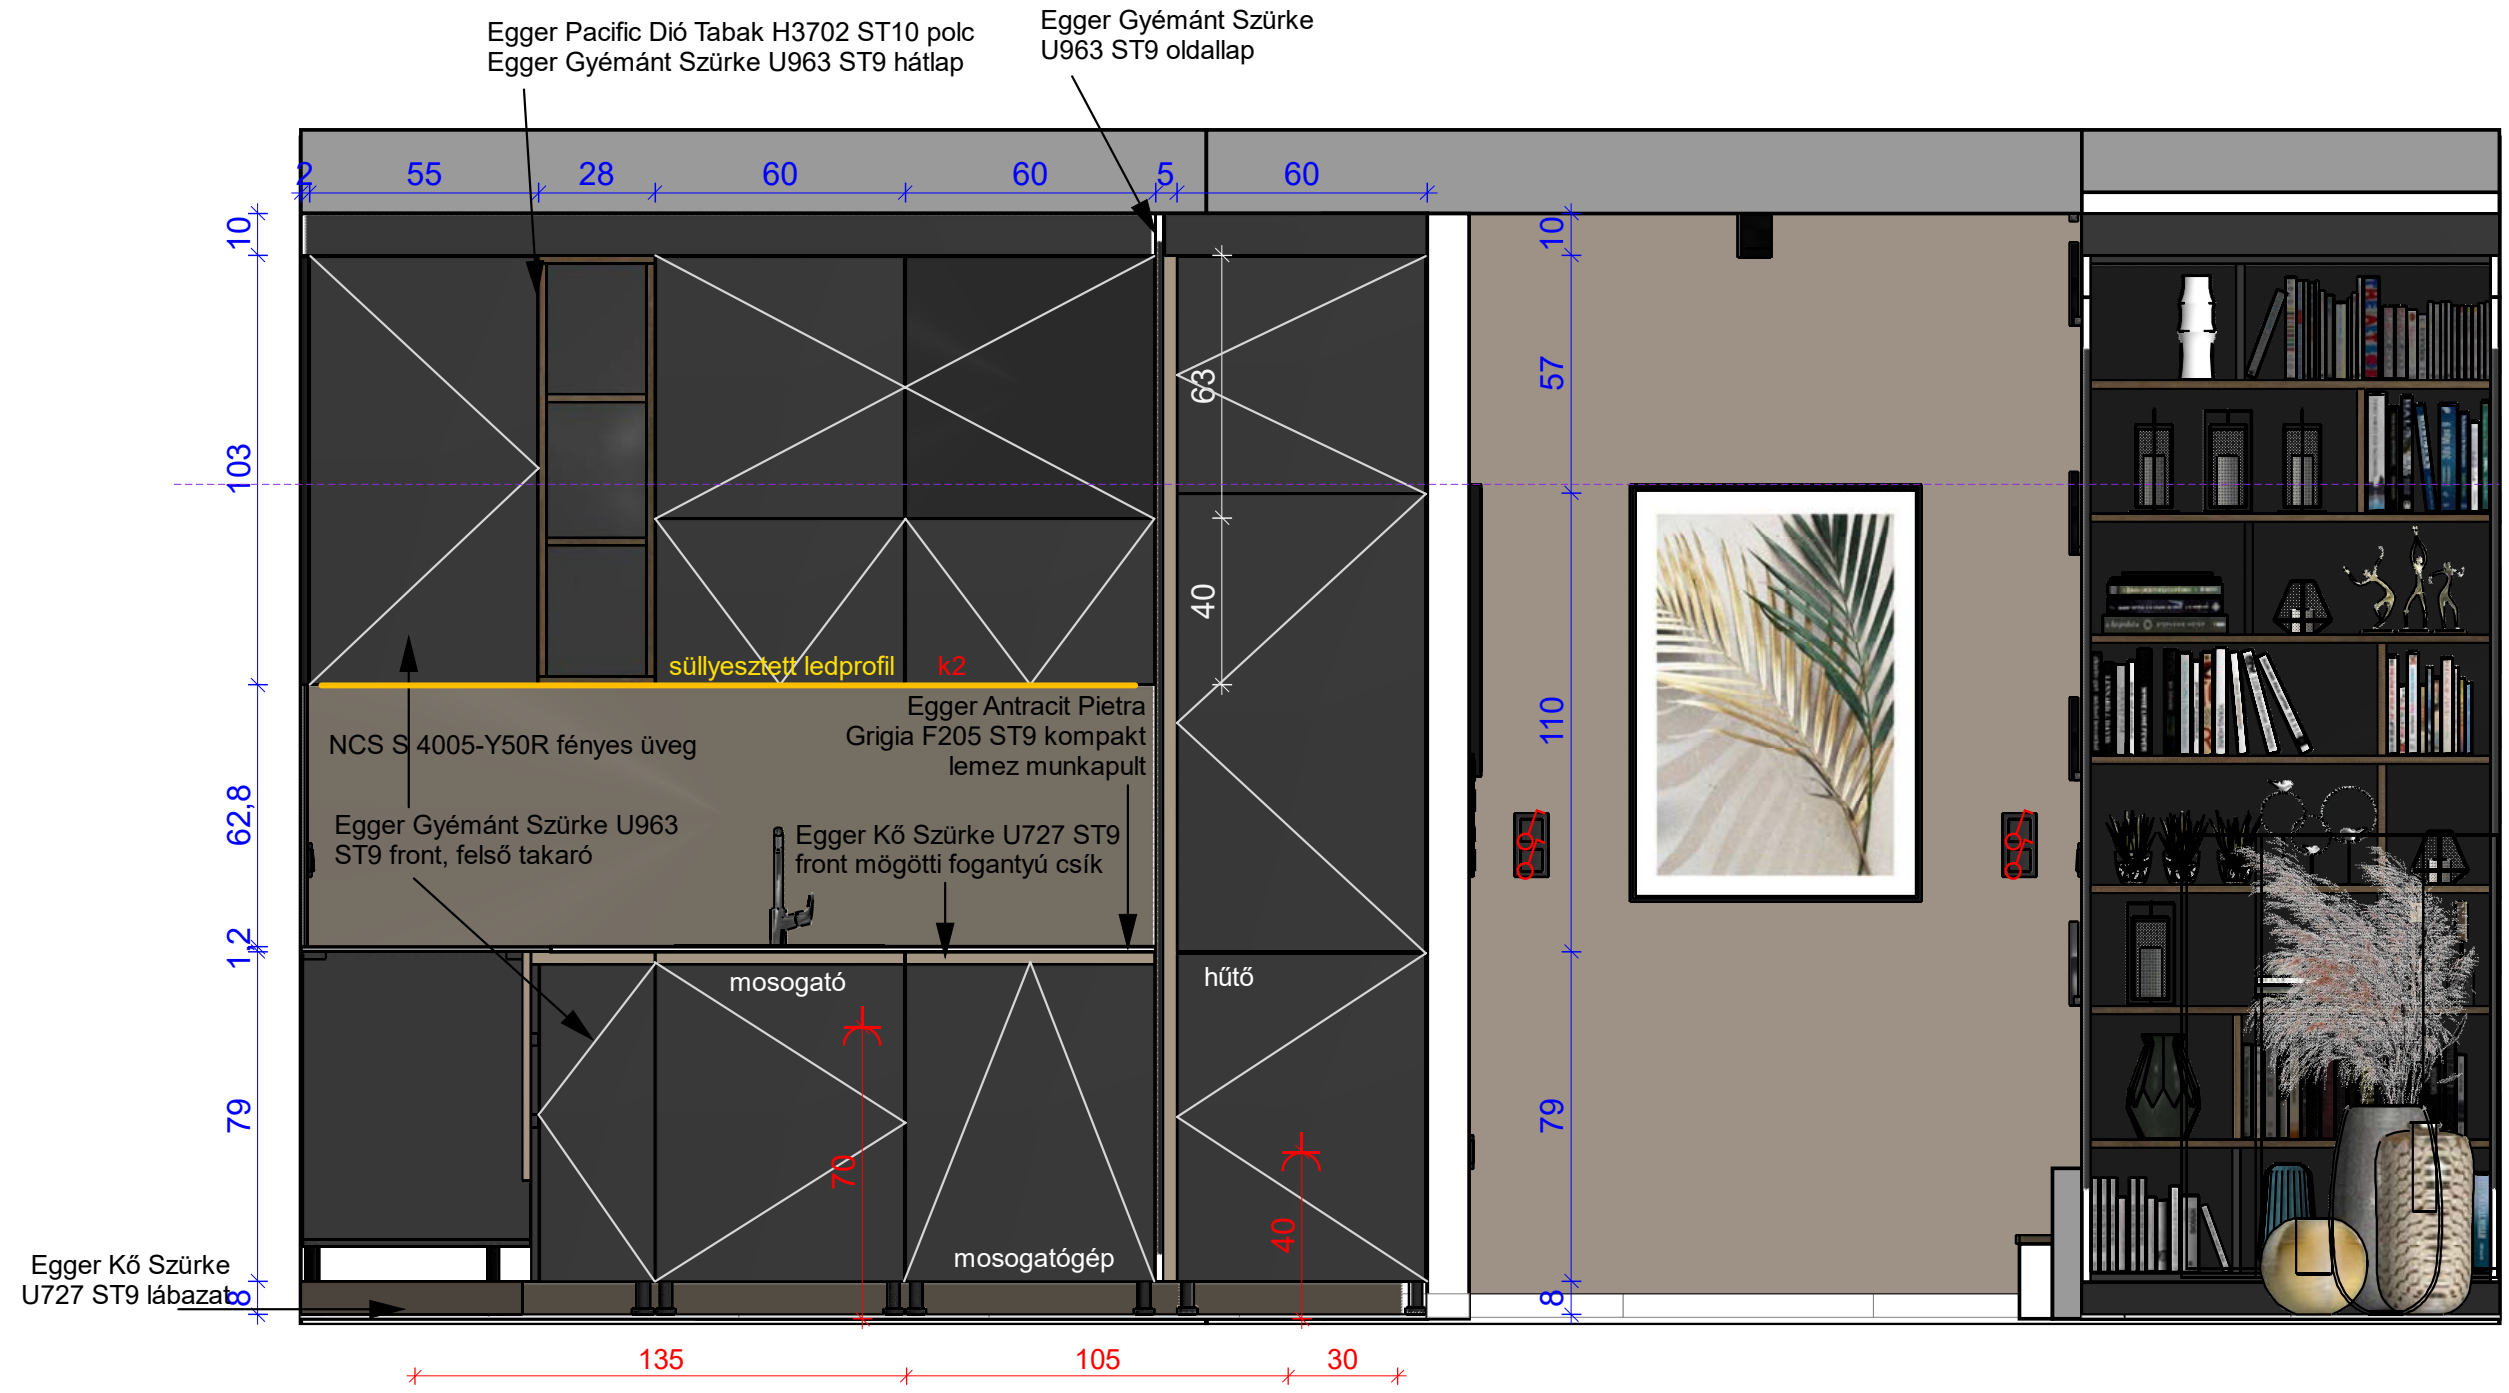

Mennyezet

előtér fal1

előtér fal2

előtér fal3

étkező-nappali-közlekedő fal1-1

Khroma Bali Jungle Tri404 tapéta

fekete fal (NCS S 9000 N) a lamella mögött, a lamella bútortalpból készül ami azonos a lakásban használt többi fahatású bútortalppal (Egger Pacific Dió Tabak H3702 ST10)

süllyesztett csatorna HDMI kábeleknek

DON'T CALL IT A DREAM. CALL IT A PLAN.

35 55 25 115 39

kő1
é1
n1,n2
k1

f1
15
70
40

étkező-konyha fal1-2

Khroma Bali Jungle Tri404 tapéta

közlekedő fal2-1

konyha-közlekedő-nappali fal2-2

közlekedő-nappali fal3

nappali fal4-1

konyha fal4-2

fürdő fal1

fürdő fal2

fürdő fal3

fürdő fal4