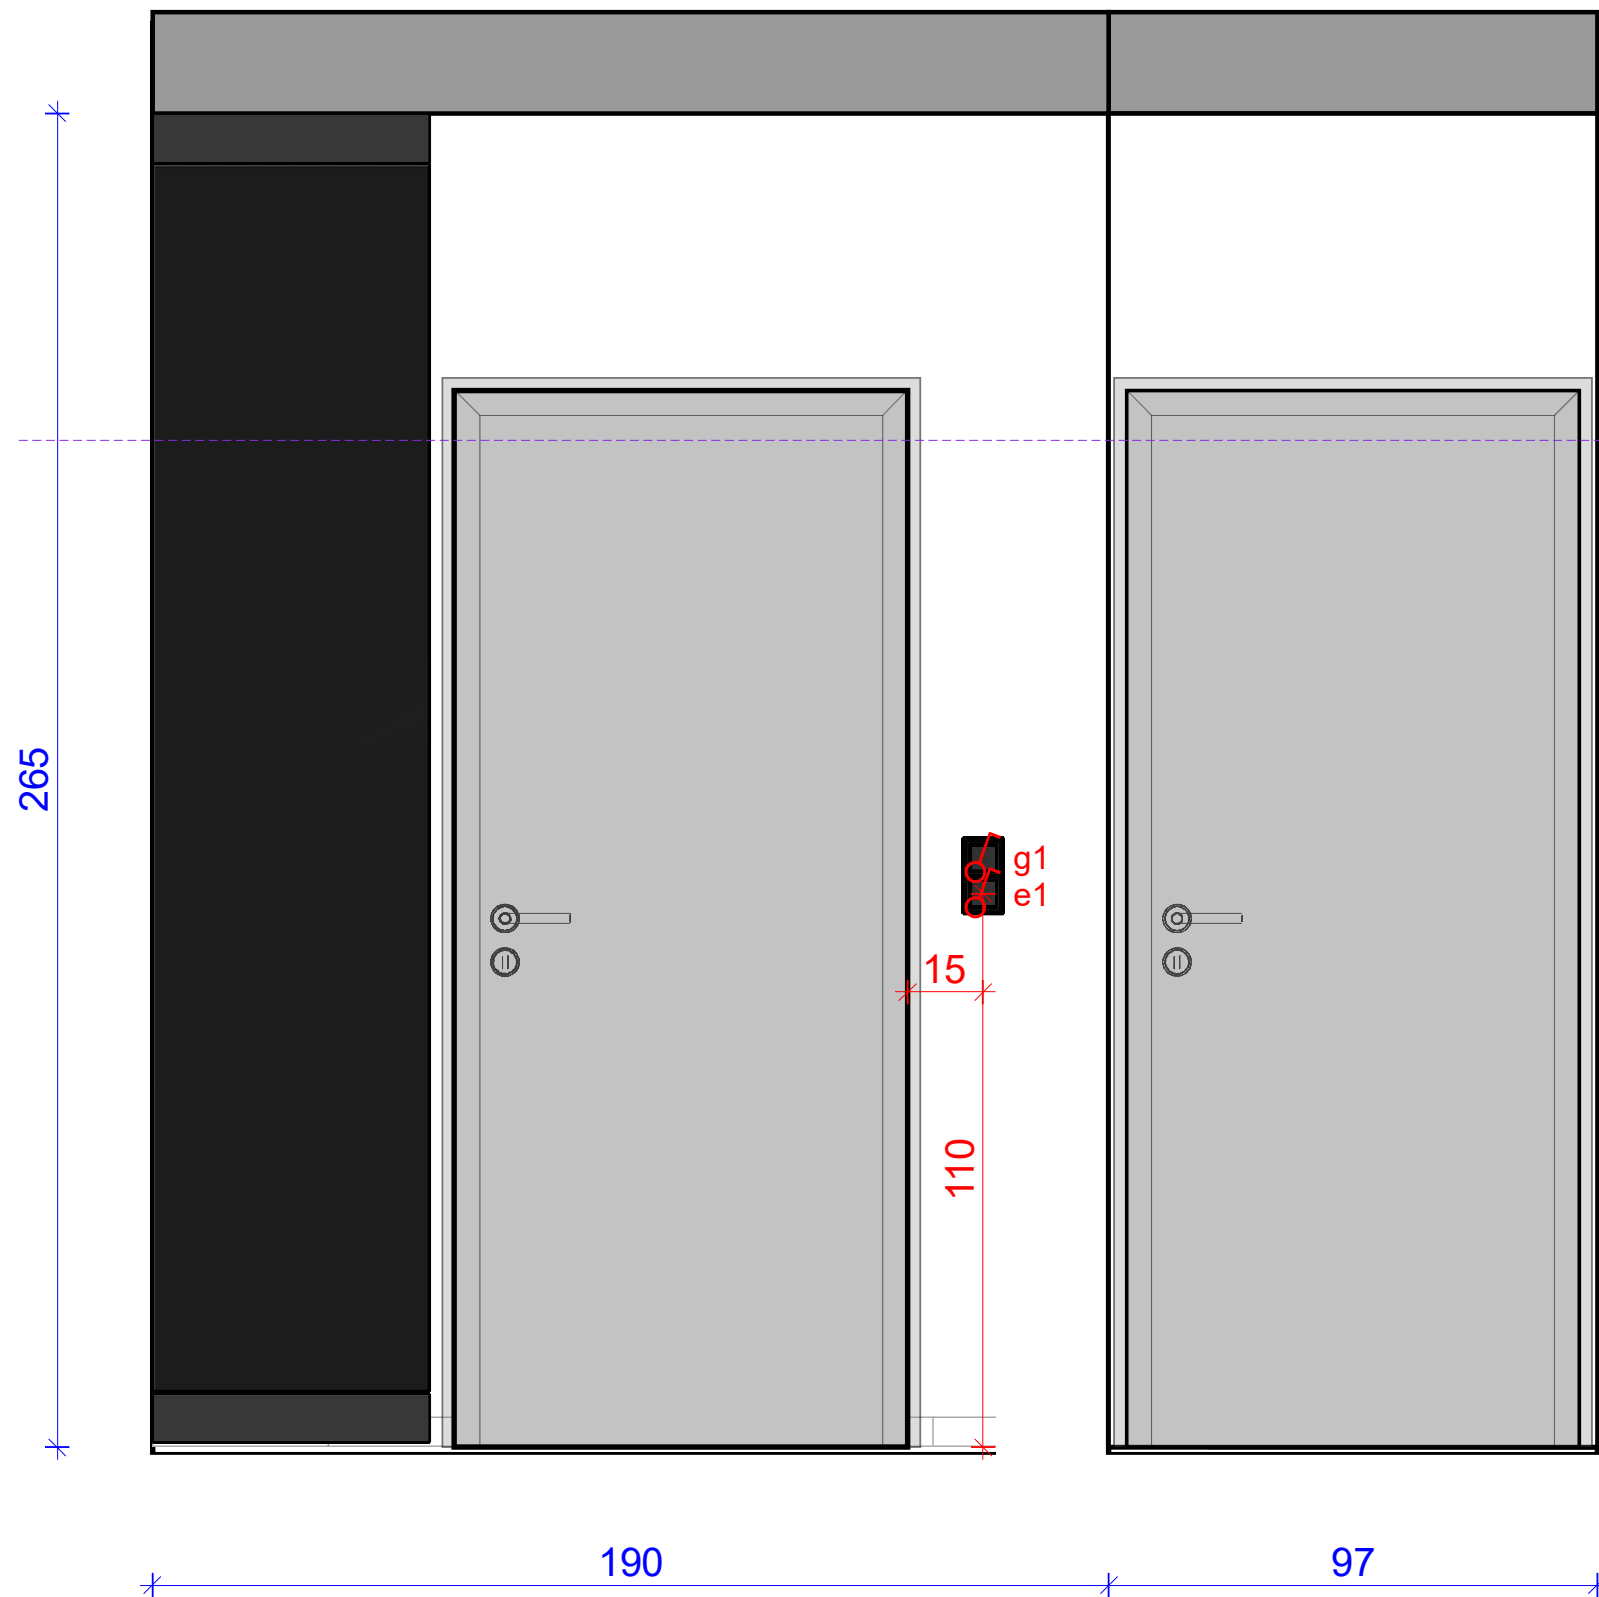

Mennyezet

előtér fal1

előtér fal2

előtér fal3

étkező-nappali-közlekedő fal1-1

Khroma Bali Jungle Tri404 tapéta

fekete fal (NCS S 9000 N) a lamella mögött, a lamella bútortalpból készül ami azonos a lakásban használt többi fahatású bútortalppal (Egger Pacific Dió Tabak H3702 ST10)

süllyesztett csatorna HDMI kábeleknek

DON'T CALL IT A DREAM. CALL IT A PLAN.

35 55 25 115 39

kő1
é1
n1,n2
k1

f1
15
70
40

étkező-konyha fal1-2

Khroma Bali Jungle Tri404 tapéta

közlekedő fal2-1