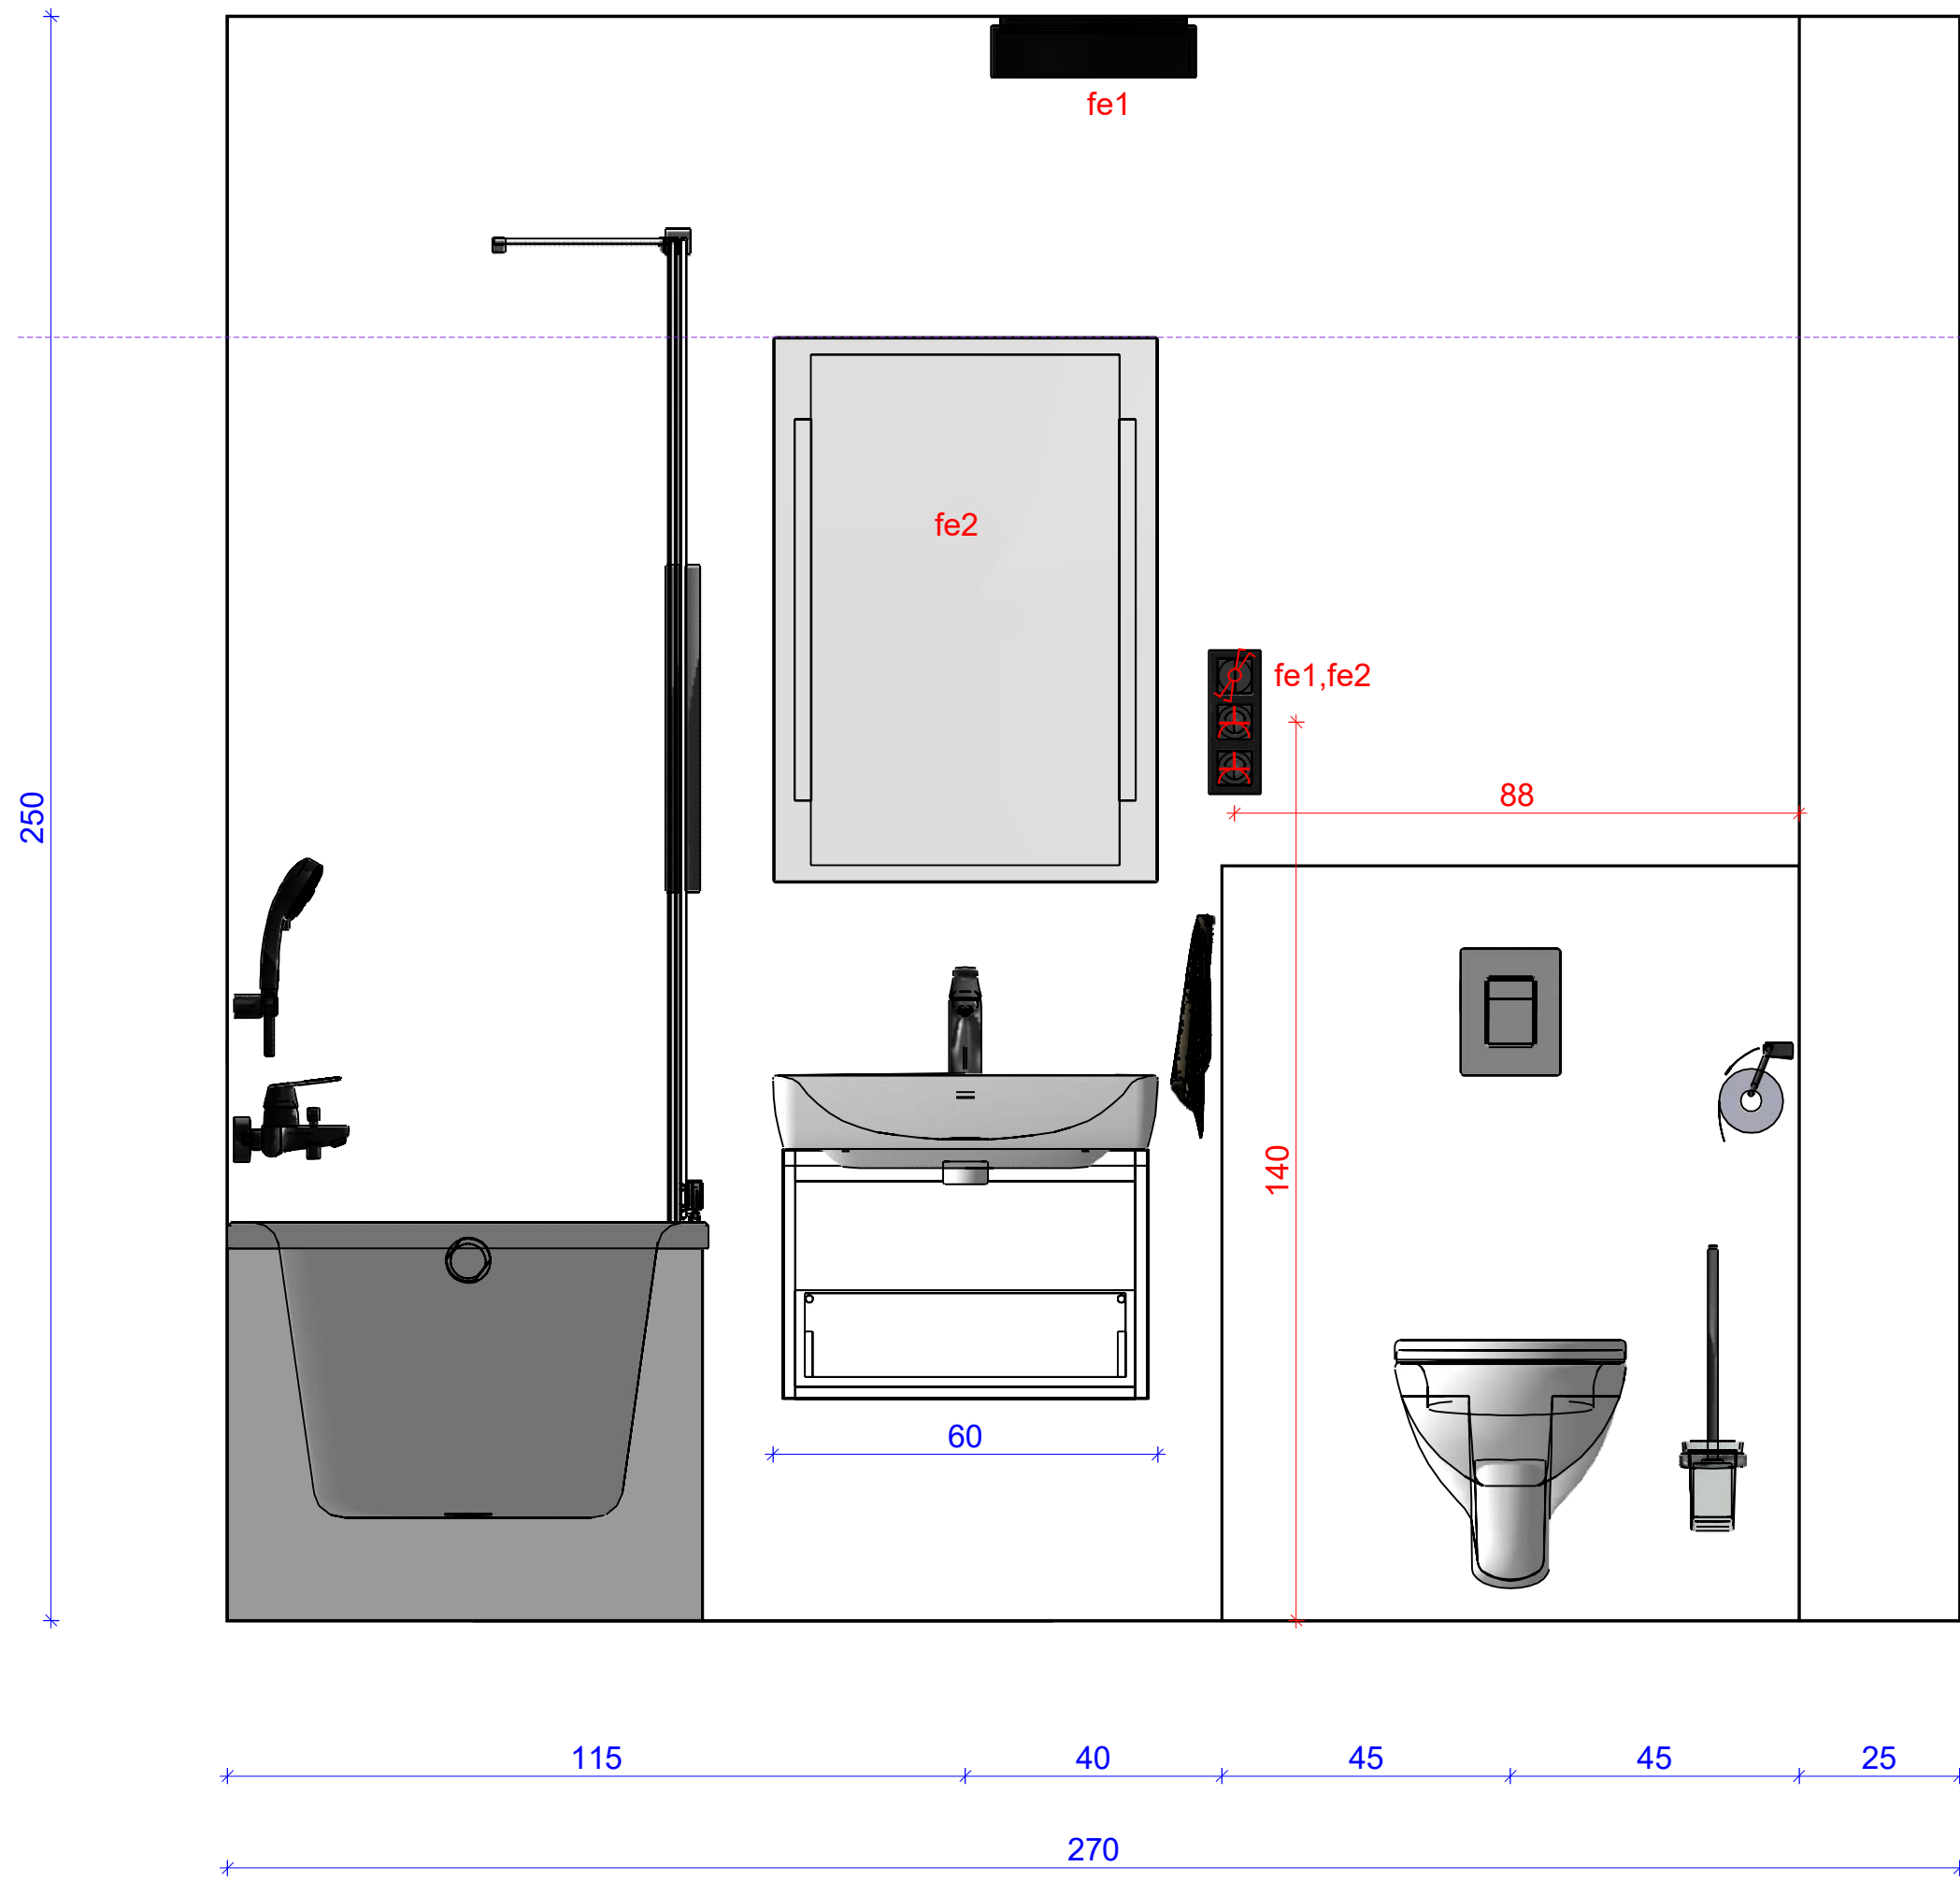

Padló

Mennyezet

emeleti közlekedő fal1

emeleti közlekedő fal2

emeleti közlekedő fal3

emeleti közlekedő fal4

hálószoba fal1

hálószoba fal2

hálószoba fal3

hálószoba fal4

250

15

h1

70

40

vendégszoba fal1

vendégszoba fal2

vednégyszoba fal3

vendégszoba fal4

gyerekszoba fal1

gyerekszoba fal2

gyerekszoba fal3

gyerekszoba fal4

fürdő fal1

fürdő fal2

fürdő fal4