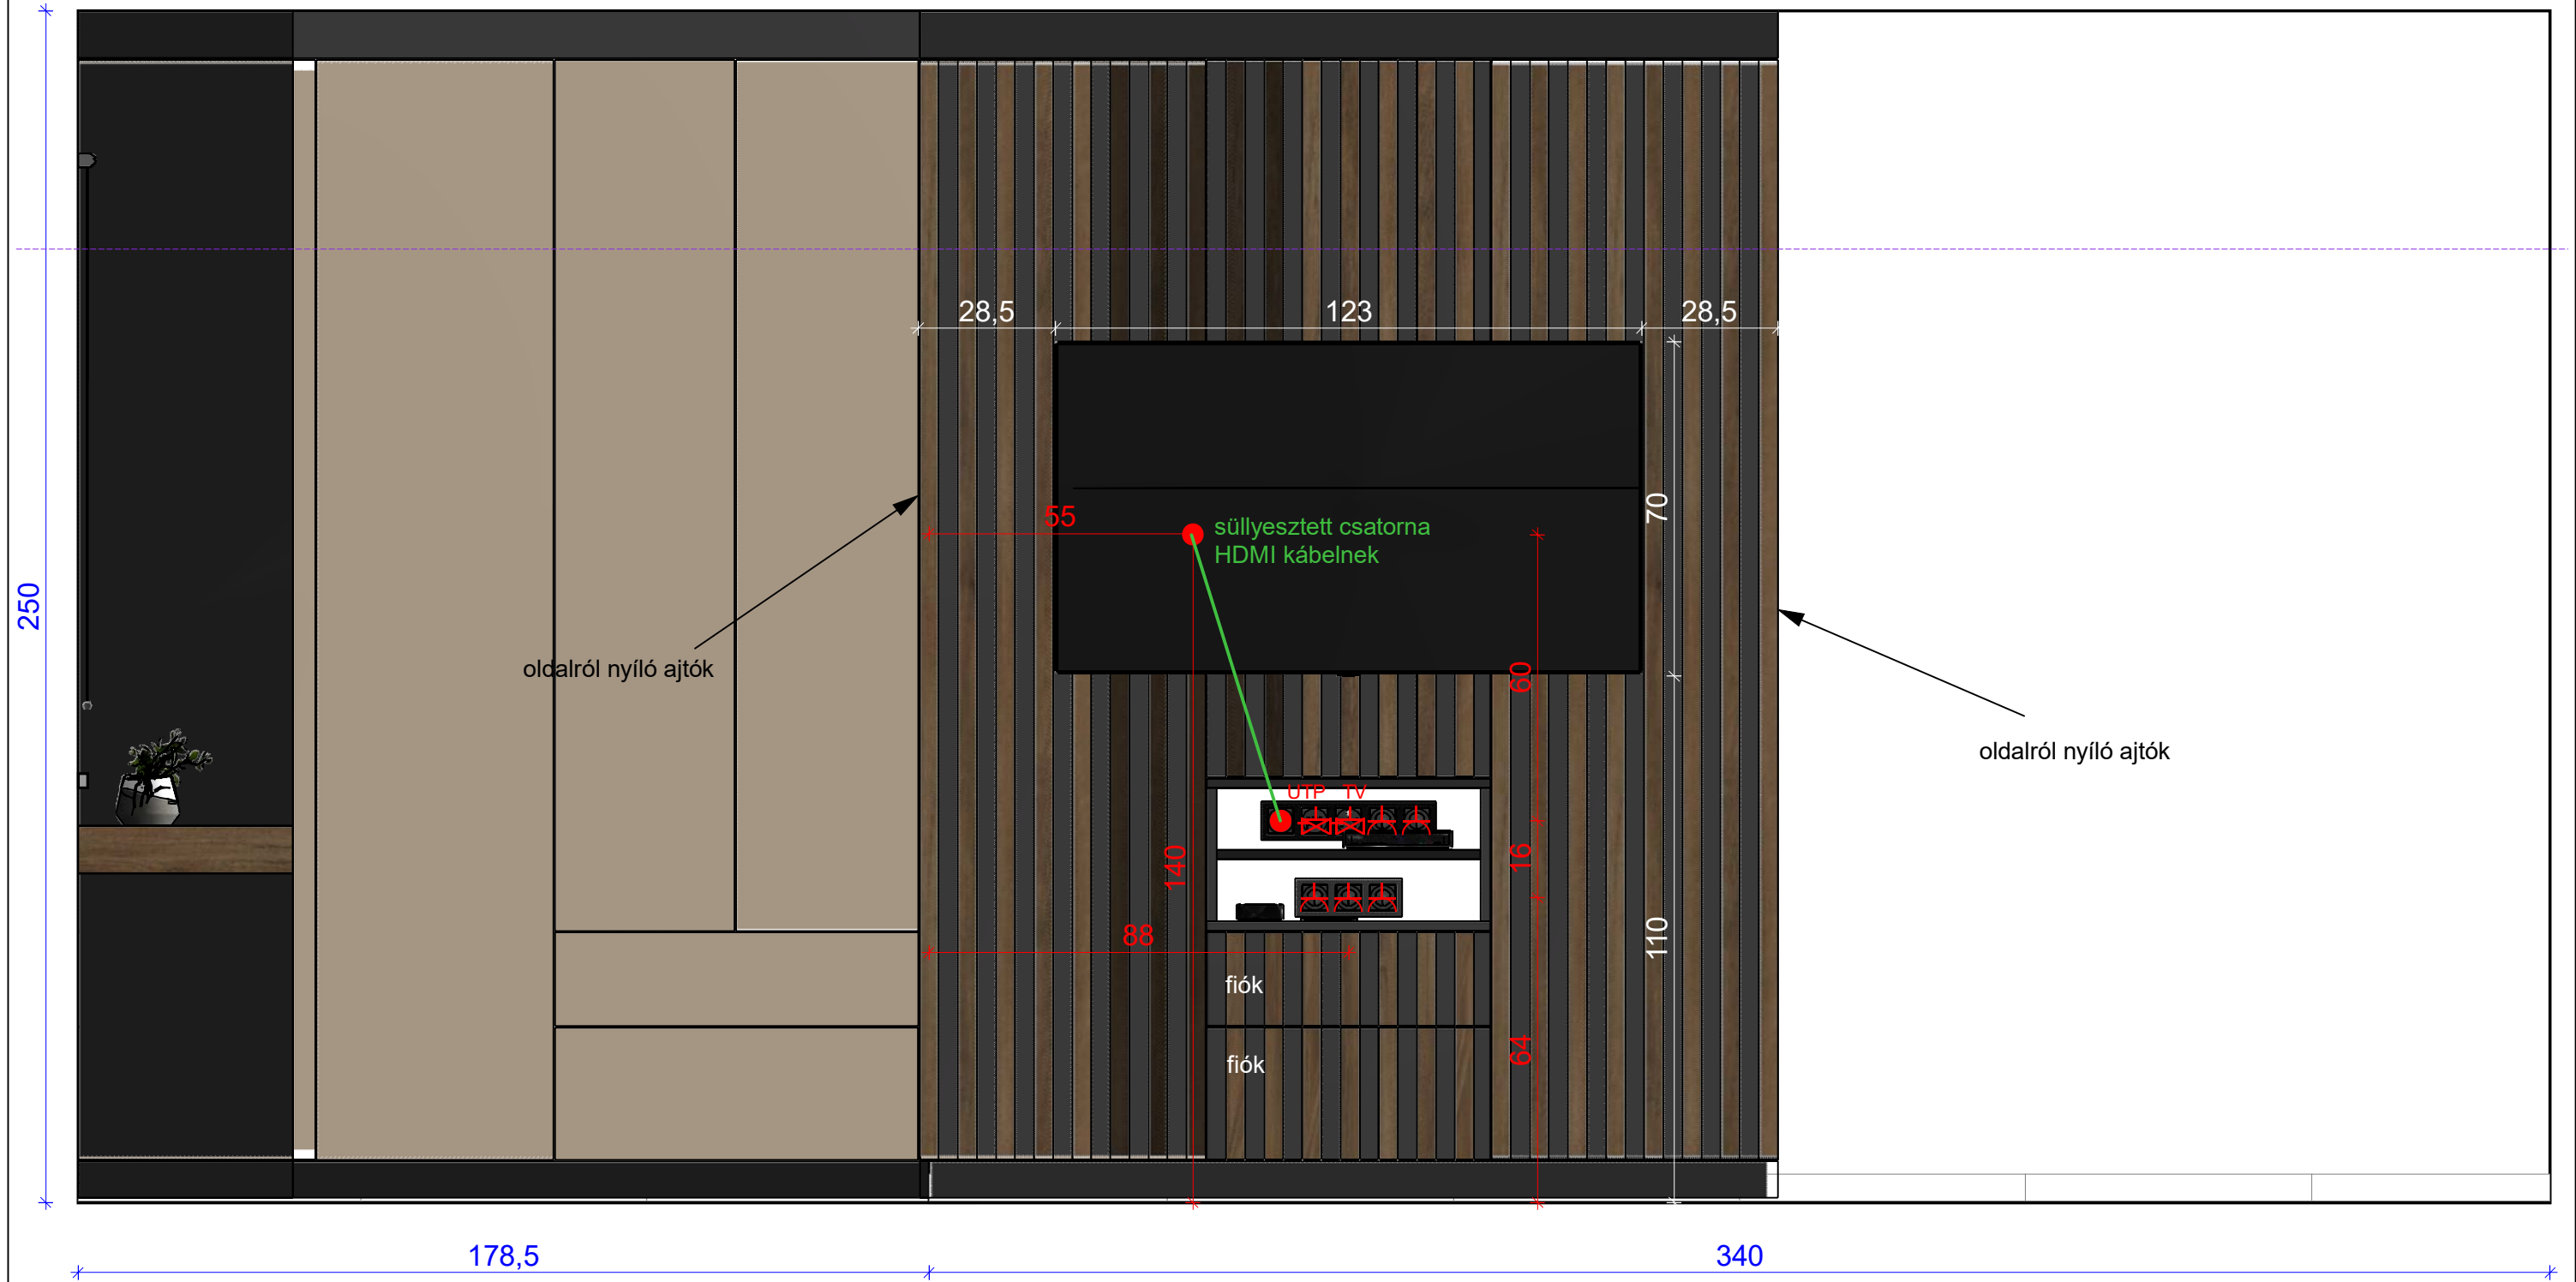

Padló

Mennyezet

emeleti közlekedő fal1

emeleti közlekedő fal2

emeleti közlekedő fal3

emeleti közlekedő fal4

hálószoba fal1

hálószoba fal2

hálószoba fal3

hálószoba fal4

250

15

h1

70

40

vendégszoba fal1

vendégszoba fal2

vednégyszoba fal3

vendégszoba fal4

gyerekszoba fal1

gyerekszoba fal2

gyerekszoba fal3

gyerekszoba fal4

fürdő fal1