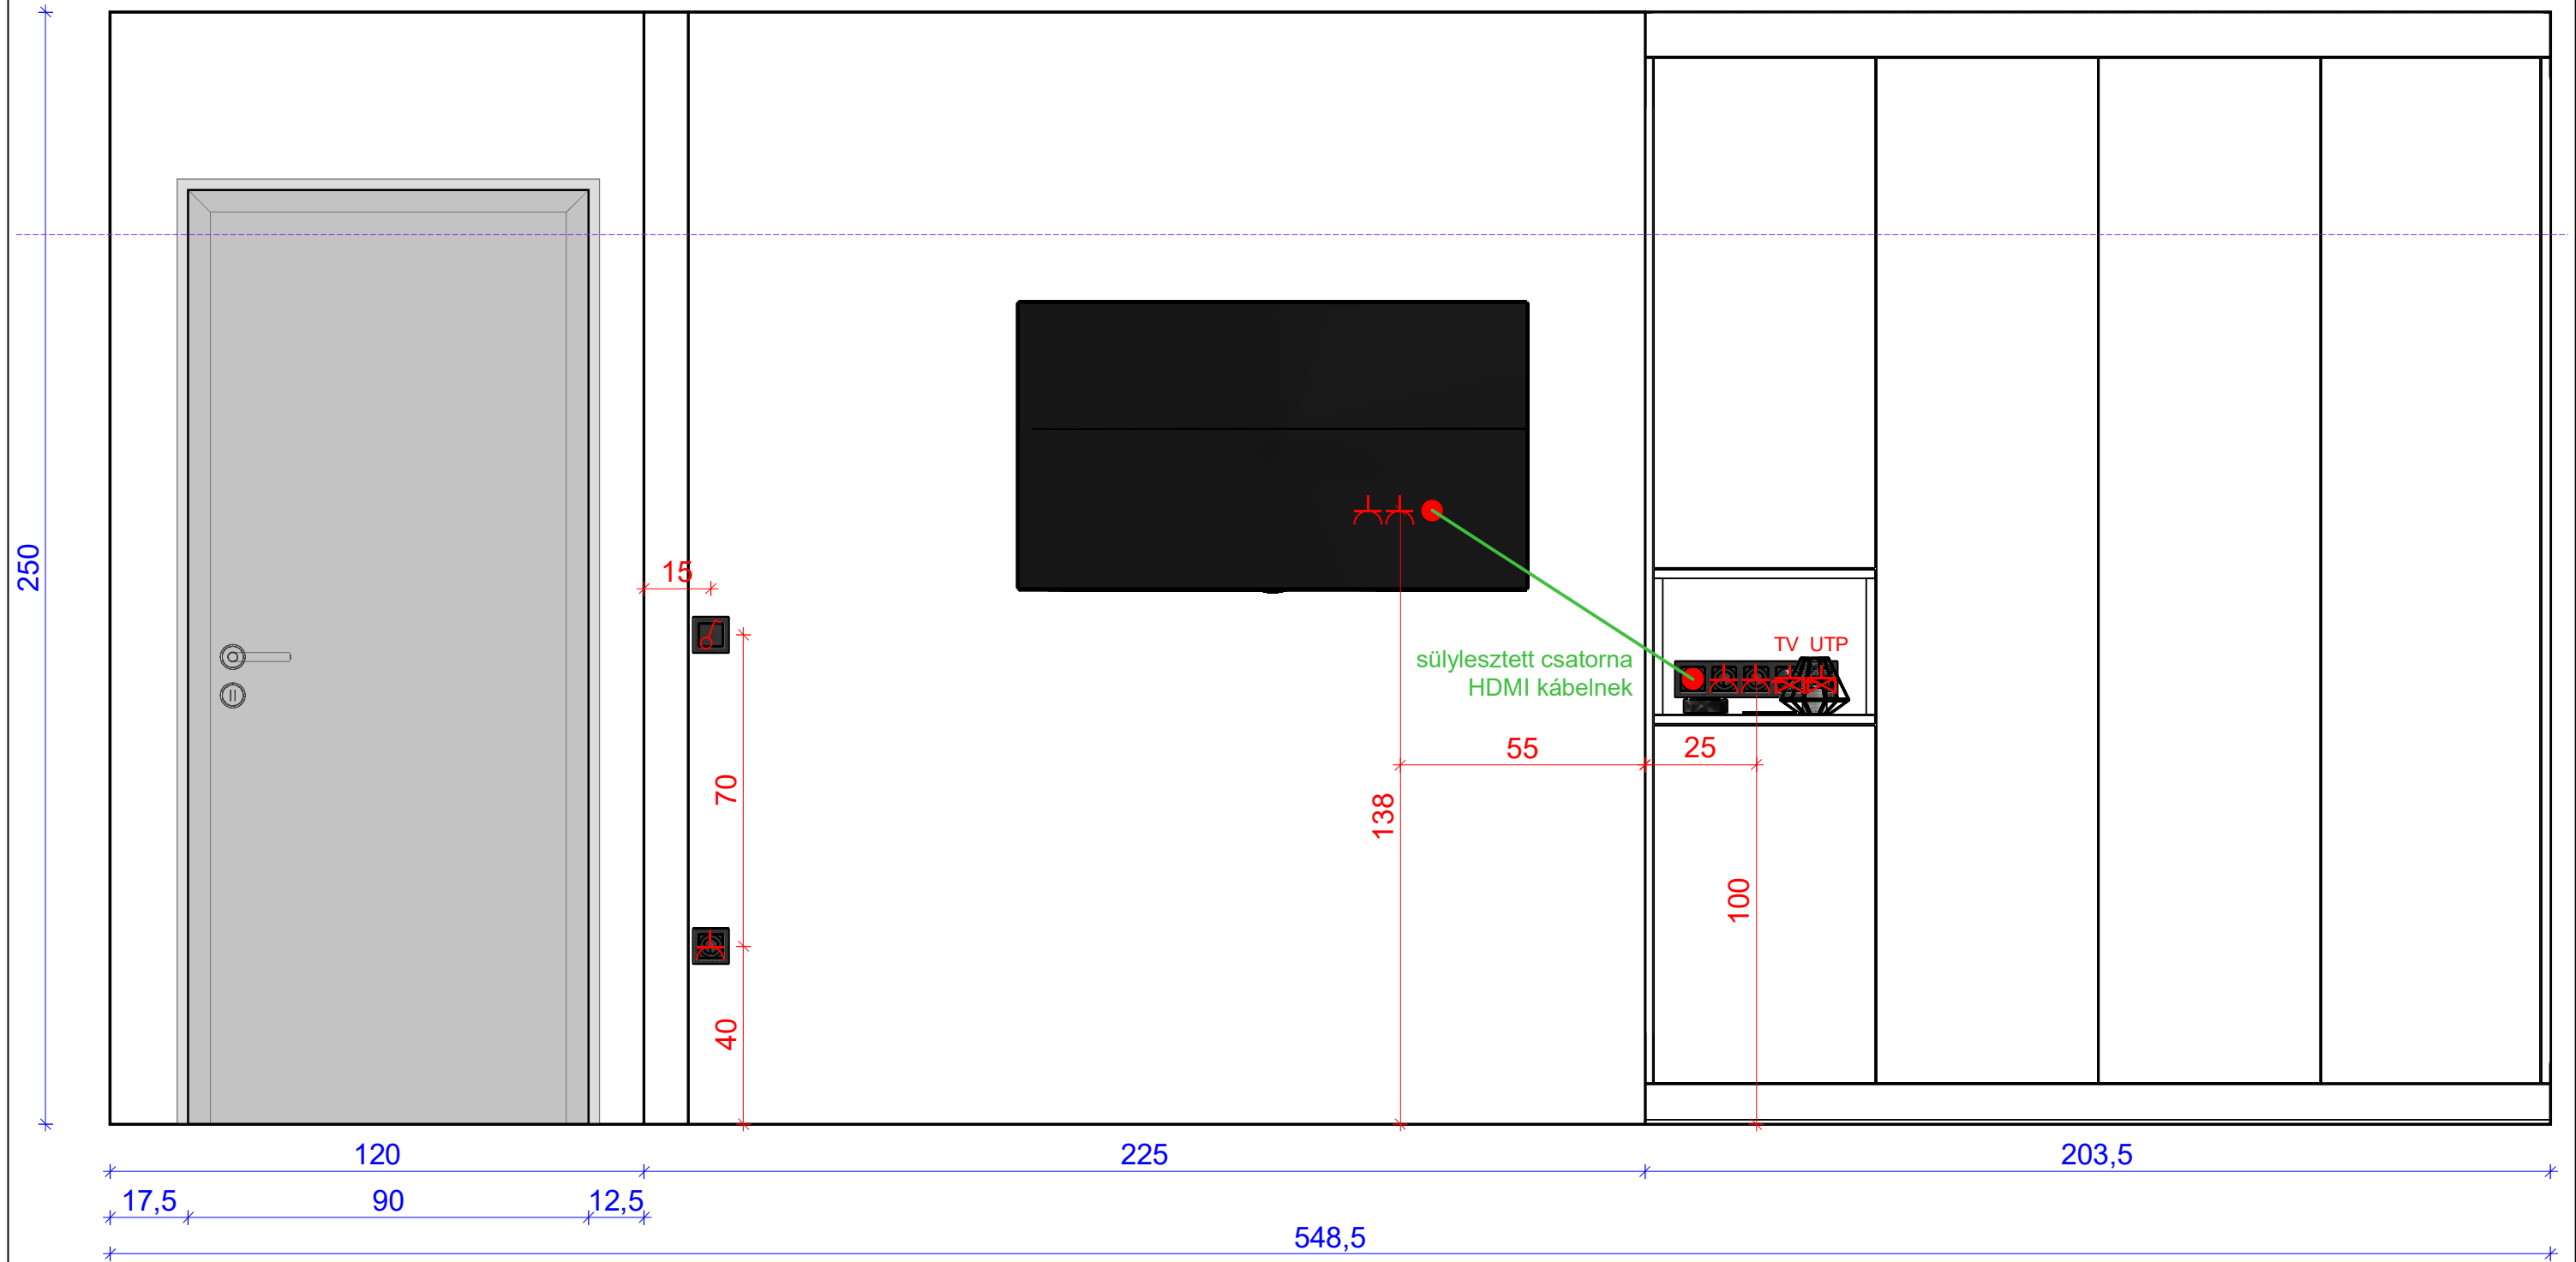

vednégyszoba fal3