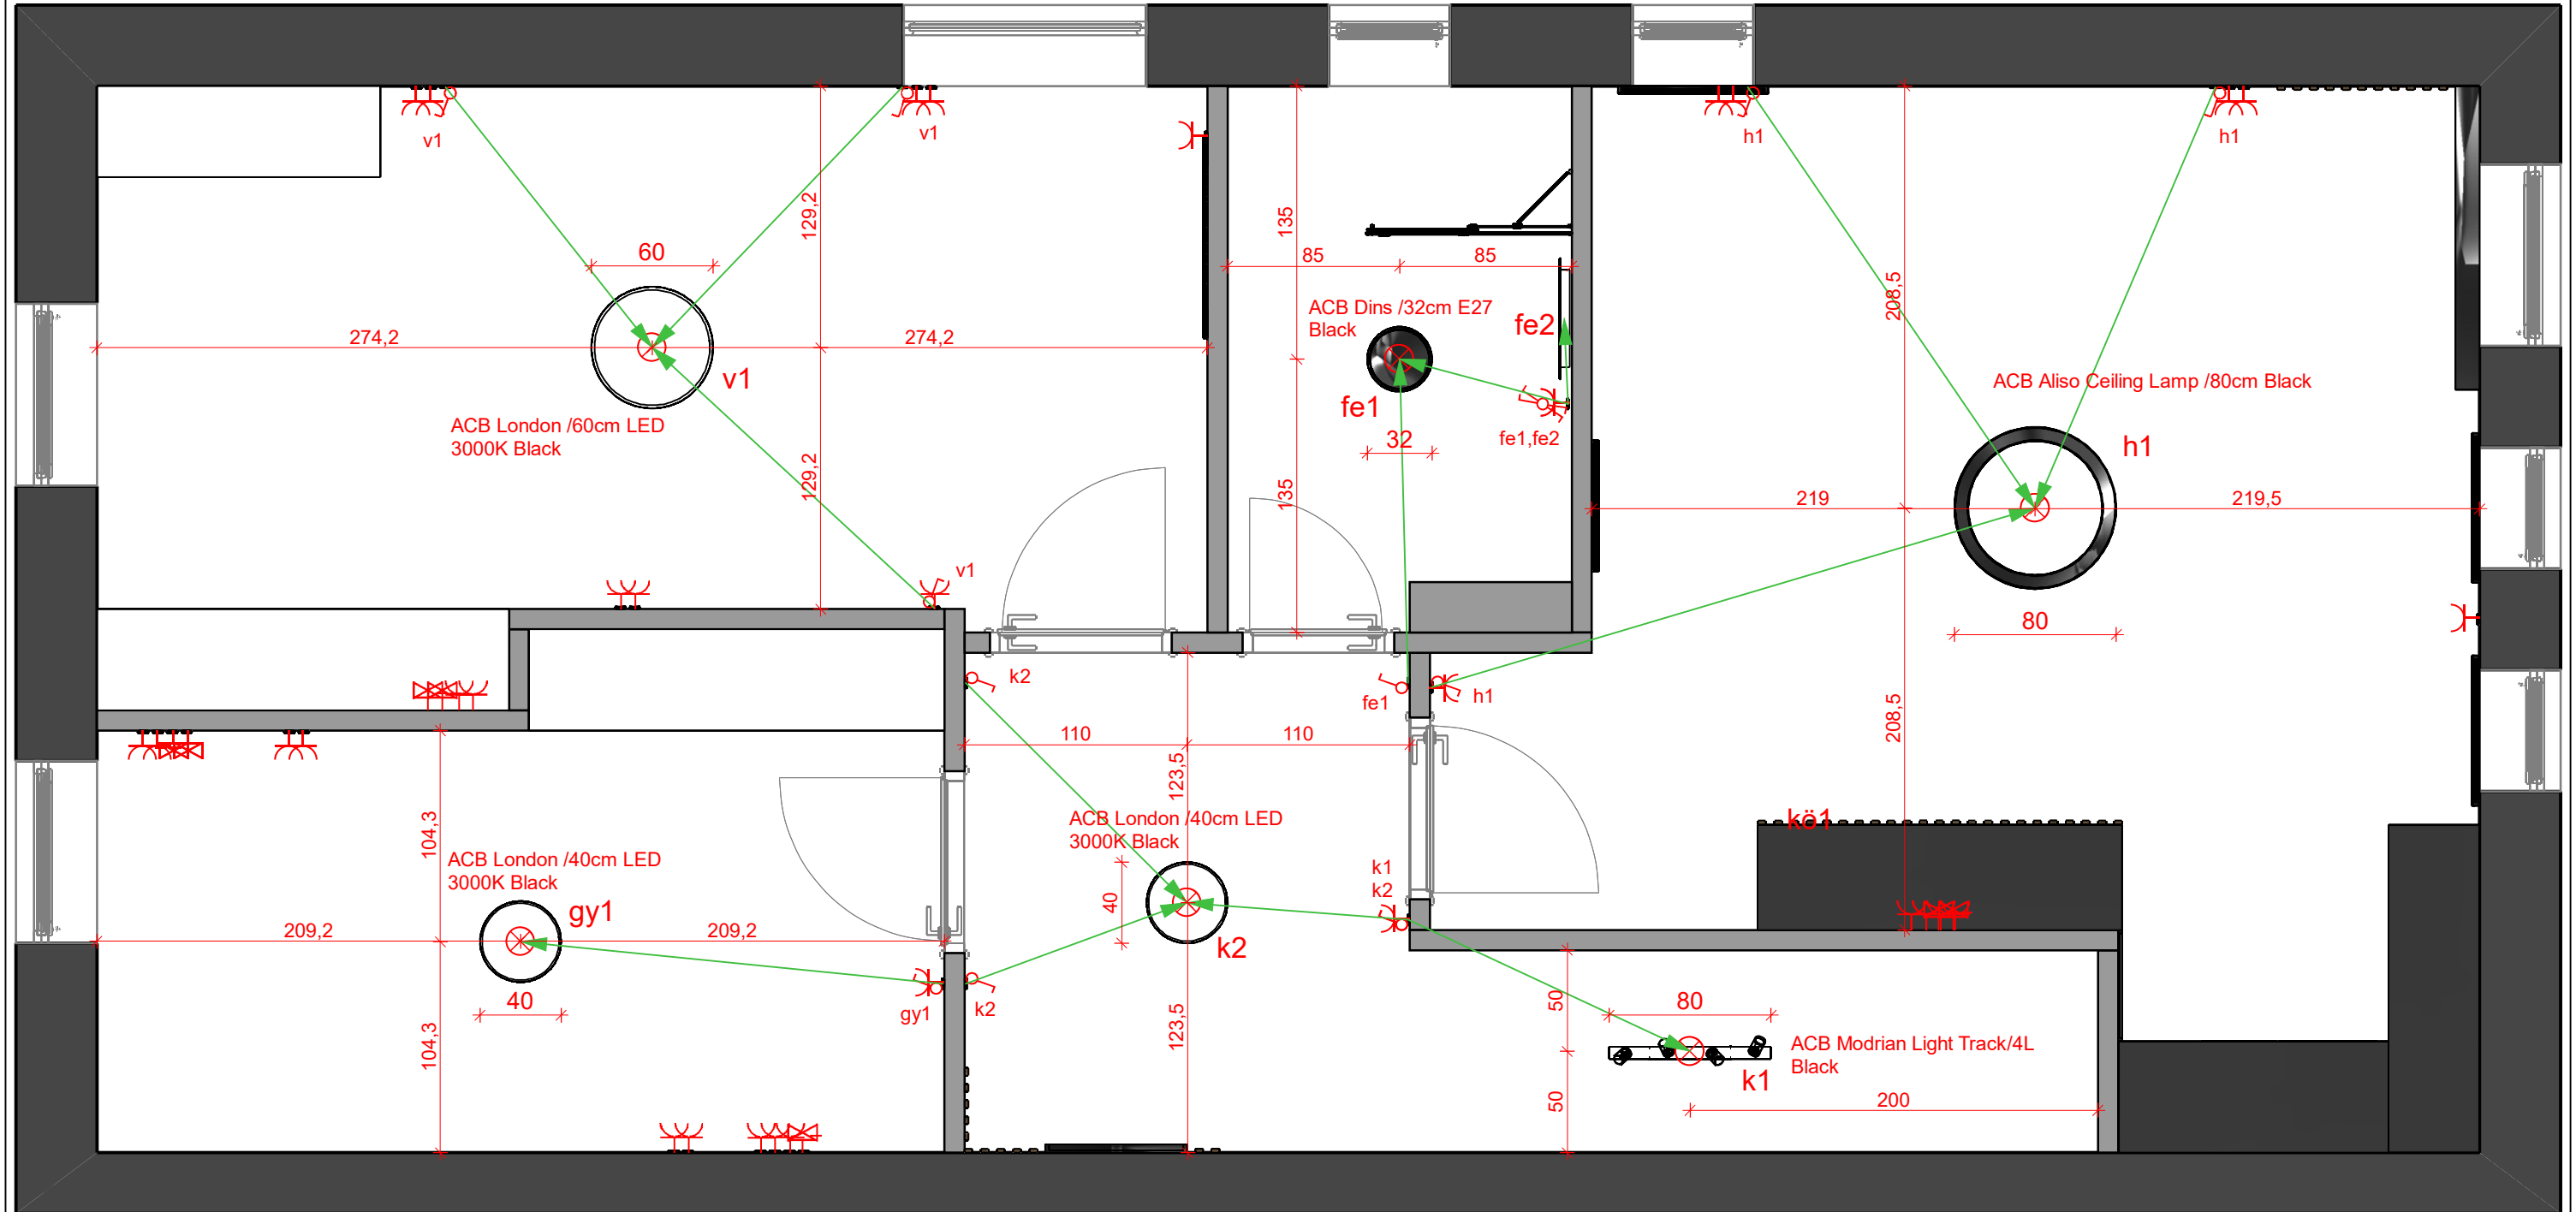

Padló

Mennyezet

emeleti közlekedő fal1

emeleti közlekedő fal2

emeleti közlekedő fal3

emeleti közlekedő fal4

hálószoba fal1

hálószoba fal2

hálószoba fal3

hálószoba fal4

250

15

h1

70

40

vendégszoba fal1

vendégszoba fal2

vednégyszoba fal3

vendégszoba fal4

gyerekszoba fal1

gyerekszoba fal2

gyerekszoba fal3

gyerekszoba fal4

fürdő fal1

fürdő fal2

fürdő fal4