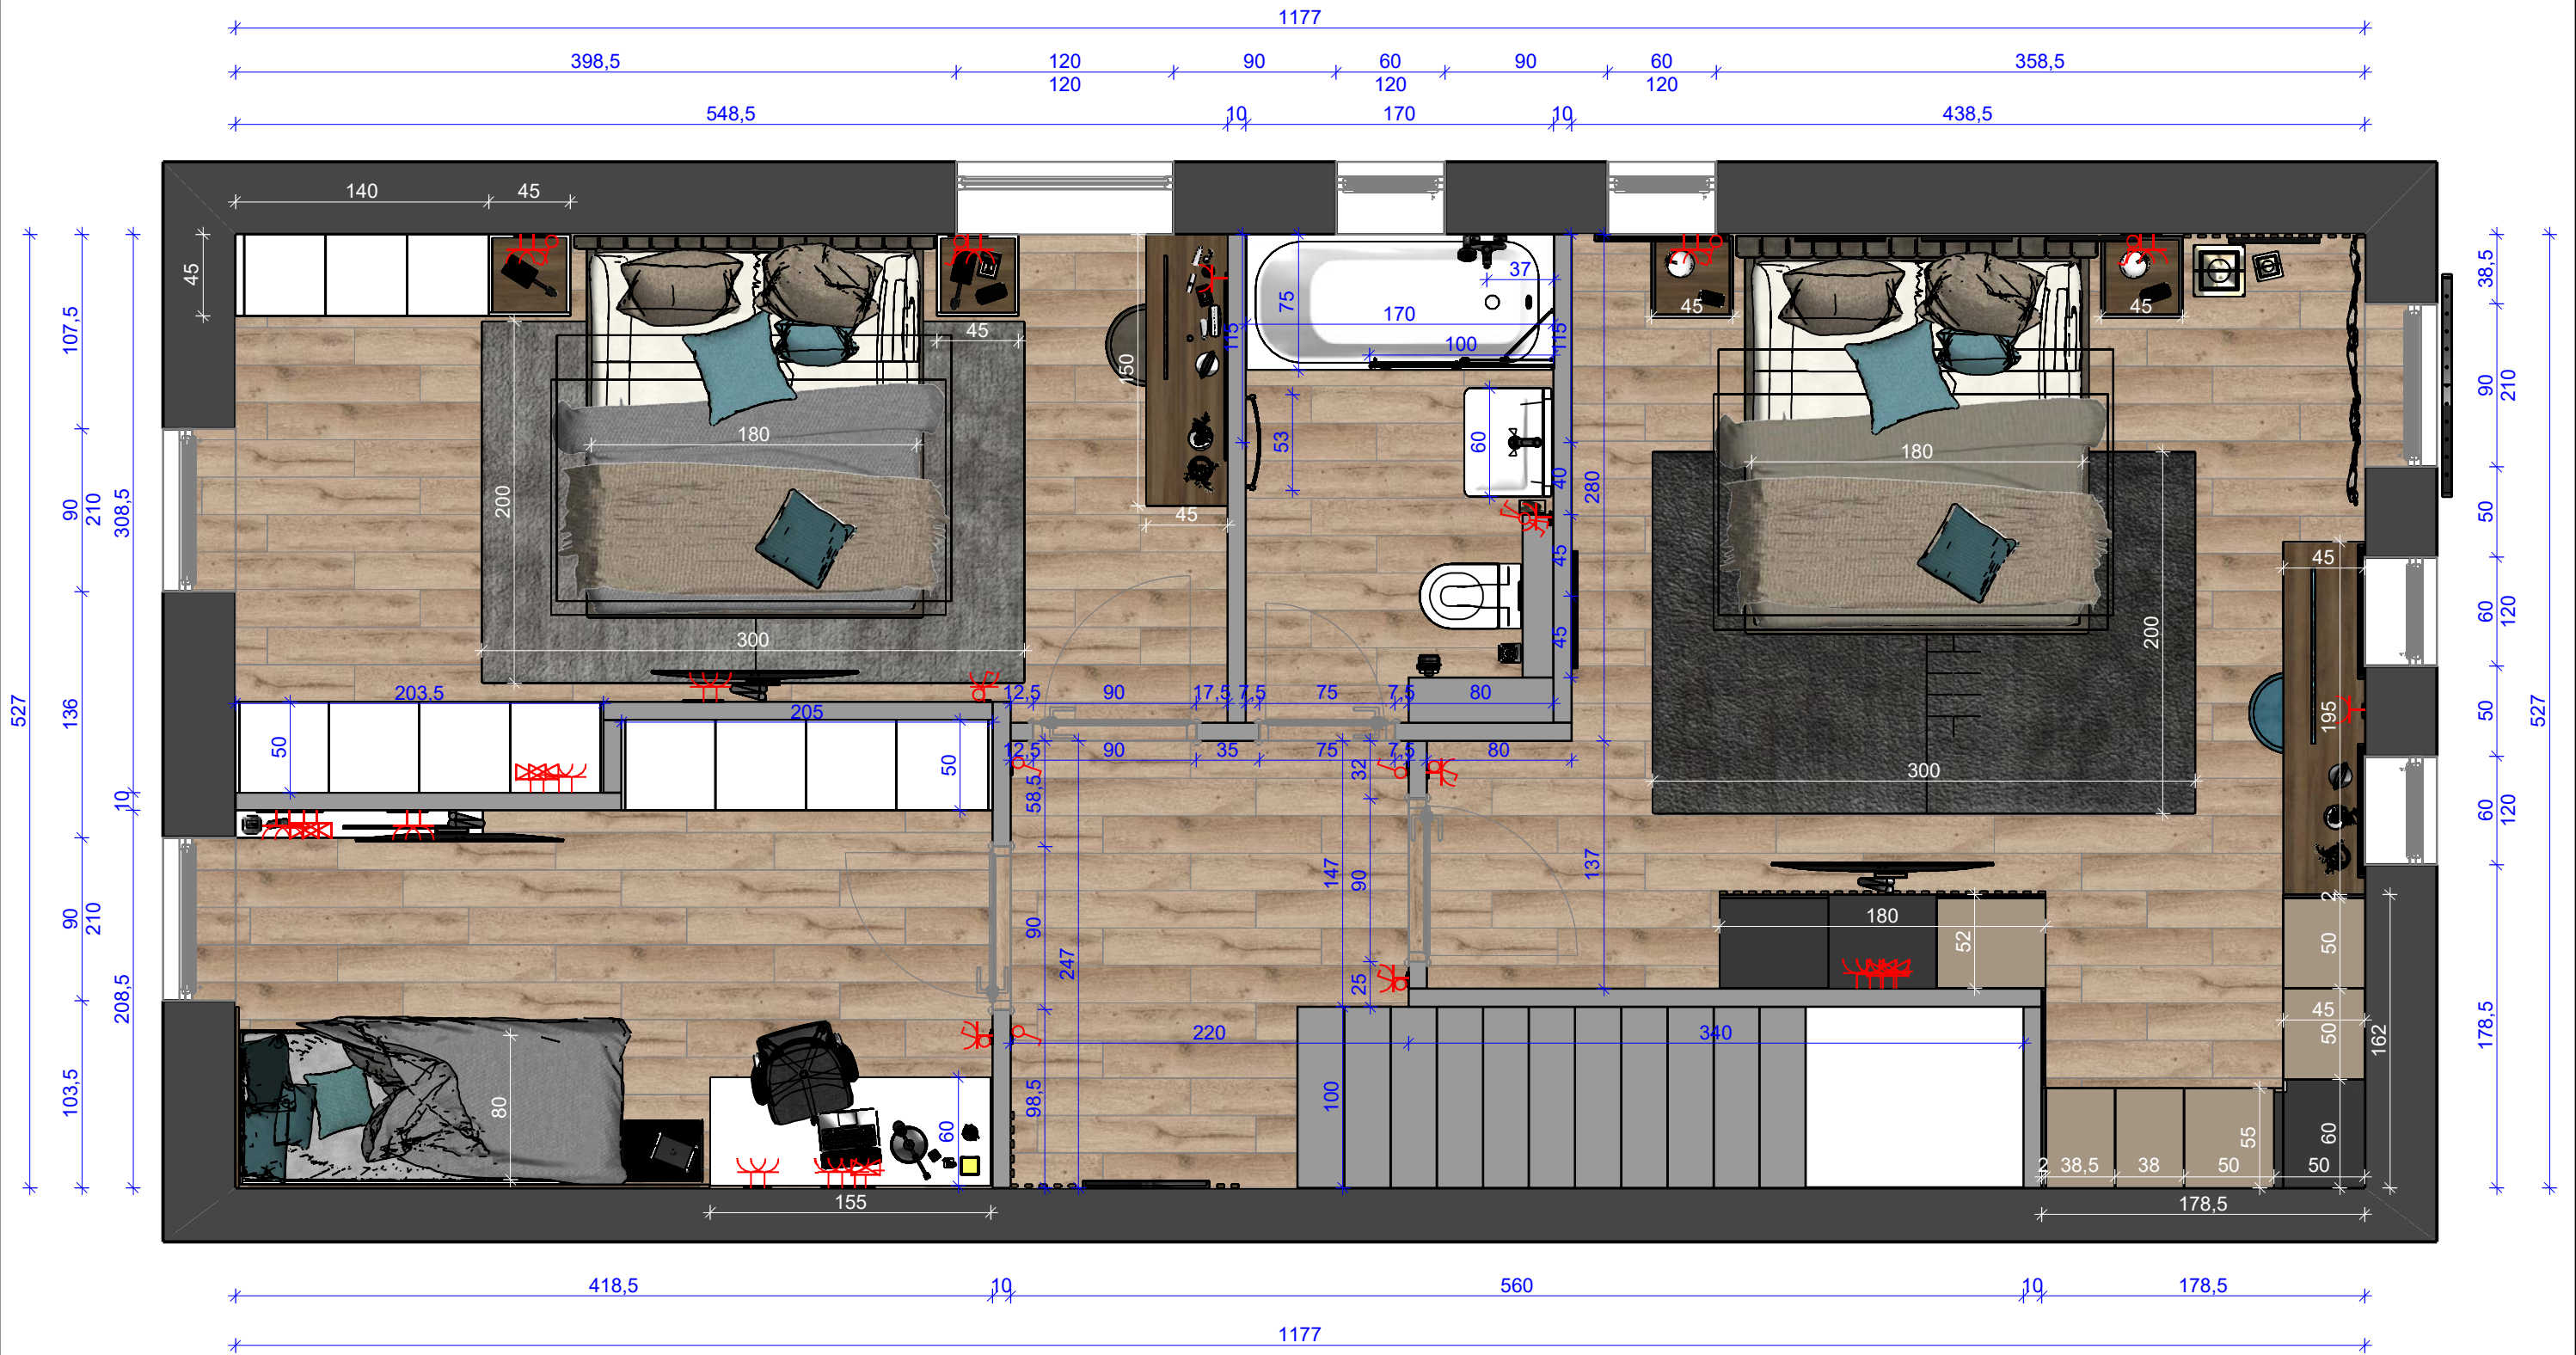

Padló

Mennyezet

emeleti közlekedő fal1

emeleti közlekedő fal2

emeleti közlekedő fal3

emeleti közlekedő fal4

hálószoba fal1

hálószoba fal2

hálószoba fal3

hálószoba fal4

250

15

h1

70

40

vendégszoba fal1

vendégszoba fal2

vednégyszoba fal3

vendégszoba fal4

gyerekszoba fal1

gyerekszoba fal2

gyerekszoba fal3

gyerekszoba fal4

fürdő fal1